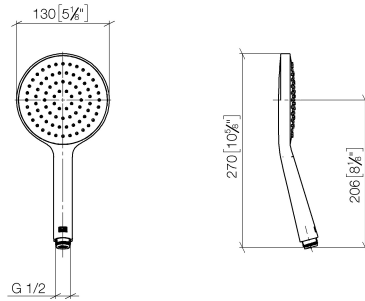

## Douchette à main - Bronze brossé

IMO

28 017 979

- COMPACT RAIN, débit max. 15 l/min (à 3 bar)
- avec système anti-calcaire
- douche de tête Ø 130 mm
- raccord 1/2"

Avec sécurité anti-retour.

S'adapte aux gammes suivantes : IMO, LULU, MADISON, MEM, TARA, CL.1, LISSÉ, VAIA, META, CYO

	Bronze brossé	28 017 979-42
	Chrome	28 017 979-00 0010
	Chrome	28 017 979-00
	Platine brossé	28 017 979-06 0010
	Platine brossé	28 017 979-06
	Platine	28 017 979-08 0010
	Platine	28 017 979-08
	Dark Chrome	28 017 979-19
	Dark Chrome	28 017 979-19 0010
	Or clair	28 017 979-26 0010
	Or clair	28 017 979-26
	Or clair brossé	28 017 979-27 0010
	Or clair brossé	28 017 979-27
	Laiton brossé (Or 23cts)	28 017 979-28
	Laiton brossé (Or 23cts)	28 017 979-28 0010
	Noir mat	28 017 979-33 0010
	Noir mat	28 017 979-33
	Bronze brossé	28 017 979-42 0010
	Champagne brossé (Or 22cts)	28 017 979-46 0010
	Champagne brossé (Or 22cts)	28 017 979-46
	Champagne (Or 22cts)	28 017 979-47
	Champagne (Or 22cts)	28 017 979-47 0010
	Chrome brossé	28 017 979-93
	Chrome brossé	28 017 979-93 0010
	Dark Platinum brossé	28 017 979-99
	Dark Platinum brossé	28 017 979-99 0010

## Douchette à main - Bronze brossé

---

IMO

28 017 979

28 017 979

mm [inches]

### Diagramme de débit