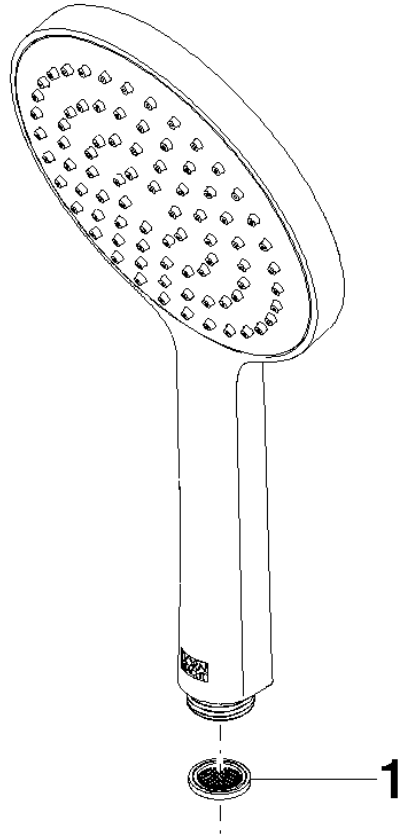

Douchette à main - Champagne brossé (Or 22cts)

IMO

28 017 979

- COMPACT RAIN, débit max. 15 l/min (à 3 bar)
- avec système anti-calcaire
- douche de tête Ø 130 mm
- raccord 1/2"

Avec sécurité anti-retour.

S'adapte aux gammes suivantes : IMO, LULU, MADISON, MEM, TARA, CL.1, LISSÉ, VAIA, META, CYO

	Champagne brossé (Or 22cts)	28 017 979-46
	Chrome	28 017 979-00 0010
	Chrome	28 017 979-00
	Platine brossé	28 017 979-06 0010
	Platine brossé	28 017 979-06
	Platine	28 017 979-08 0010
	Platine	28 017 979-08
	Dark Chrome	28 017 979-19
	Dark Chrome	28 017 979-19 0010
	Or clair	28 017 979-26 0010
	Or clair	28 017 979-26
	Or clair brossé	28 017 979-27 0010
	Or clair brossé	28 017 979-27
	Laiton brossé (Or 23cts)	28 017 979-28
	Laiton brossé (Or 23cts)	28 017 979-28 0010
	Noir mat	28 017 979-33 0010
	Noir mat	28 017 979-33
	Bronze brossé	28 017 979-42 0010
	Bronze brossé	28 017 979-42
	Champagne brossé (Or 22cts)	28 017 979-46 0010
	Champagne (Or 22cts)	28 017 979-47
	Champagne (Or 22cts)	28 017 979-47 0010
	Chrome brossé	28 017 979-93
	Chrome brossé	28 017 979-93 0010
	Dark Platinum brossé	28 017 979-99
	Dark Platinum brossé	28 017 979-99 0010

Douchette à main - Champagne brossé (Or 22cts)

IMO

28 017 979

28 017 979

mm [inches]

Diagramme de débit

Certificats

DVGW_DW-
6517DN0129.

LGA_29983.

28 017 979

Les pièces pour les
autres finitions
peuvent être
trouvées ici : Chrome

Liste des pièces de rechange

N°	Article Numéro	Désignation	Fréquence de montage	Délai de livraison
1	09 23 01 039 90	tamis	1	2