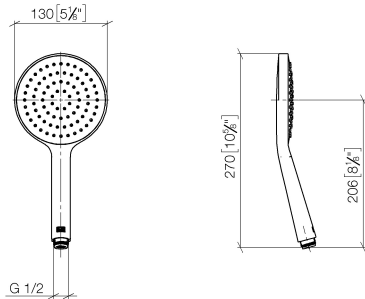

28 017 979

- COMPACT RAIN, débit max. 15 l/min (à 3 bar)
- avec système anti-calcaire
- douche de tête Ø 130 mm
- raccord 1/2"

Avec sécurité anti-retour.

S'adapte aux gammes suivantes : IMO, LULU, MADISON, MEM, TARA, CL.1, LISSÉ, VAIA, META, CYO

	Chrome brossé	28 017 979-93
	Chrome	28 017 979-00 0010
	Chrome	28 017 979-00
	Platine brossé	28 017 979-06 0010
	Platine brossé	28 017 979-06
	Platine	28 017 979-08 0010
	Platine	28 017 979-08
	Dark Chrome	28 017 979-19
	Dark Chrome	28 017 979-19 0010
	Or clair	28 017 979-26 0010
	Or clair	28 017 979-26
	Or clair brossé	28 017 979-27 0010
	Or clair brossé	28 017 979-27
	Laiton brossé (Or 23cts)	28 017 979-28
	Laiton brossé (Or 23cts)	28 017 979-28 0010
	Noir mat	28 017 979-33 0010
	Noir mat	28 017 979-33
	Bronze brossé	28 017 979-42 0010
	Bronze brossé	28 017 979-42
	Champagne brossé (Or 22cts)	28 017 979-46 0010
	Champagne brossé (Or 22cts)	28 017 979-46
	Champagne (Or 22cts)	28 017 979-47
	Champagne (Or 22cts)	28 017 979-47 0010
	Chrome brossé	28 017 979-93 0010
	Dark Platinum brossé	28 017 979-99
	Dark Platinum brossé	28 017 979-99 0010

Douchette à main - Chrome brossé

IMO

28 017 979

28 017 979

mm [inches]

Diagramme de débit

Certificats

DVGW_DW-
6517DN0129.

LGA_29983.

WRAS_2009011.

28 017 979

Les pièces pour les
autres finitions
peuvent être
trouvées ici : Chrome

Liste des pièces de rechange

N°	Article Numéro	Désignation	Fréquence de montage	Délai de livraison
1	09 23 01 039 90	tamis	1	2