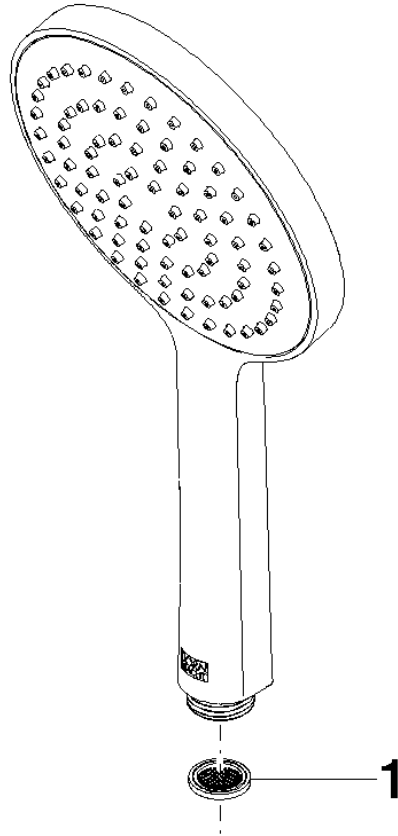

28 017 979

- COMPACT RAIN, débit max. 15 l/min (à 3 bar)
- avec système anti-calcaire
- douche de tête Ø 130 mm
- raccord 1/2"

Avec sécurité anti-retour.

S'adapte aux gammes suivantes : IMO, LULU, MADISON, MEM, TARA, CL.1, LISSÉ, VAIA, META, CYO

	Chrome brossé	28 017 979-93
	Chrome	28 017 979-00 0010
	Chrome	28 017 979-00
	Platine brossé	28 017 979-06 0010
	Platine brossé	28 017 979-06
	Platine	28 017 979-08 0010
	Platine	28 017 979-08
	Dark Chrome	28 017 979-19
	Dark Chrome	28 017 979-19 0010
	Or clair	28 017 979-26 0010
	Or clair	28 017 979-26
	Or clair brossé	28 017 979-27 0010
	Or clair brossé	28 017 979-27
	Laiton brossé (Or 23cts)	28 017 979-28
	Laiton brossé (Or 23cts)	28 017 979-28 0010
	Noir mat	28 017 979-33 0010
	Noir mat	28 017 979-33
	Bronze brossé	28 017 979-42 0010
	Bronze brossé	28 017 979-42
	Champagne brossé (Or 22cts)	28 017 979-46 0010
	Champagne brossé (Or 22cts)	28 017 979-46
	Champagne (Or 22cts)	28 017 979-47
	Champagne (Or 22cts)	28 017 979-47 0010
	Chrome brossé	28 017 979-93 0010
	Dark Platinum brossé	28 017 979-99
	Dark Platinum brossé	28 017 979-99 0010

Douchette à main - Chrome brossé

IMO

28 017 979

28 017 979

mm [inches]

Diagramme de débit

Certificats

DVGW_DW-
6517DN0129.

LGA_29983.

WRAS_2009011.

28 017 979

Les pièces pour les
autres finitions
peuvent être
trouvées ici : Chrome

Liste des pièces de rechange

N°	Article Numéro	Désignation	Fréquence de montage	Délai de livraison
1	09 23 01 039 90	tamis	1	2