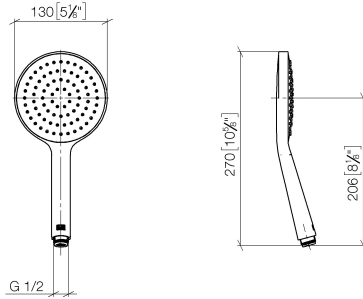

Douchette à main - Dark Platinum brossé

IMO

28 017 979

- COMPACT RAIN, débit max. 15 l/min (à 3 bar)
- avec système anti-calcaire
- douche de tête Ø 130 mm
- raccord 1/2"

Avec sécurité anti-retour.

S'adapte aux gammes suivantes : IMO, LULU, MADISON, MEM, TARA, CL.1, LISSÉ, VAIA, META, CYO

	Dark Platinum brossé	28 017 979-99
	Chrome	28 017 979-00 0010
	Chrome	28 017 979-00
	Platine brossé	28 017 979-06 0010
	Platine brossé	28 017 979-06
	Platine	28 017 979-08 0010
	Platine	28 017 979-08
	Dark Chrome	28 017 979-19
	Dark Chrome	28 017 979-19 0010
	Or clair	28 017 979-26 0010
	Or clair	28 017 979-26
	Or clair brossé	28 017 979-27 0010
	Or clair brossé	28 017 979-27
	Laiton brossé (Or 23cts)	28 017 979-28
	Laiton brossé (Or 23cts)	28 017 979-28 0010
	Noir mat	28 017 979-33 0010
	Noir mat	28 017 979-33
	Bronze brossé	28 017 979-42 0010
	Bronze brossé	28 017 979-42
	Champagne brossé (Or 22cts)	28 017 979-46 0010
	Champagne brossé (Or 22cts)	28 017 979-46
	Champagne (Or 22cts)	28 017 979-47
	Champagne (Or 22cts)	28 017 979-47 0010
	Chrome brossé	28 017 979-93
	Chrome brossé	28 017 979-93 0010
	Dark Platinum brossé	28 017 979-99 0010

Douchette à main - Dark Platinum brossé

IMO

28 017 979

28 017 979

mm [inches]

Diagramme de débit

Certificats

DVGW_DW-
6517DN0129.

LGA_29983.

WRAS_2009011.

28 017 979

Les pièces pour les
autres finitions
peuvent être
trouvées ici : Chrome

Liste des pièces de rechange

N°	Article Numéro	Désignation	Fréquence de montage	Délai de livraison
1	09 23 01 039 90	tamis	1	2