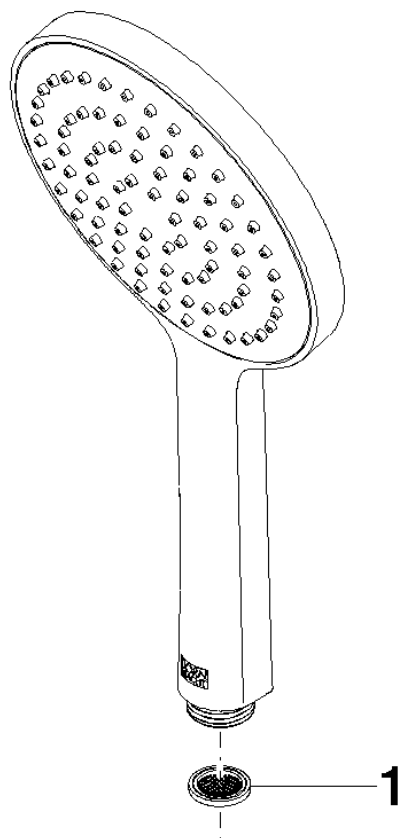

Douchette à main - Dark Platinum brossé

IMO

28 017 979

- COMPACT RAIN, débit max. 15 l/min (à 3 bar)
- avec système anti-calcaire
- douche de tête Ø 130 mm
- raccord 1/2"

Avec sécurité anti-retour.

S'adapte aux gammes suivantes : IMO, LULU, MADISON, MEM, TARA, CL.1, LISSÉ, VAIA, META, CYO

	Dark Platinum brossé	28 017 979-99
	Chrome	28 017 979-00 0010
	Chrome	28 017 979-00
	Platine brossé	28 017 979-06 0010
	Platine brossé	28 017 979-06
	Platine	28 017 979-08 0010
	Platine	28 017 979-08
	Dark Chrome	28 017 979-19
	Dark Chrome	28 017 979-19 0010
	Or clair	28 017 979-26 0010
	Or clair	28 017 979-26
	Or clair brossé	28 017 979-27 0010
	Or clair brossé	28 017 979-27
	Laiton brossé (Or 23cts)	28 017 979-28
	Laiton brossé (Or 23cts)	28 017 979-28 0010
	Noir mat	28 017 979-33 0010
	Noir mat	28 017 979-33
	Bronze brossé	28 017 979-42 0010
	Bronze brossé	28 017 979-42
	Champagne brossé (Or 22cts)	28 017 979-46 0010
	Champagne brossé (Or 22cts)	28 017 979-46
	Champagne (Or 22cts)	28 017 979-47
	Champagne (Or 22cts)	28 017 979-47 0010
	Chrome brossé	28 017 979-93
	Chrome brossé	28 017 979-93 0010
	Dark Platinum brossé	28 017 979-99 0010

Douchette à main - Dark Platinum brossé

IMO

28 017 979

28 017 979

mm [inches]

Diagramme de débit

Certificats

DVGW_DW-
6517DN0129.

LGA_29983.

WRAS_2009011.

28 017 979

Les pièces pour les
autres finitions
peuvent être
trouvées ici : Chrome

Liste des pièces de rechange

N°	Article Numéro	Désignation	Fréquence de montage	Délai de livraison
1	09 23 01 039 90	tamis	1	2