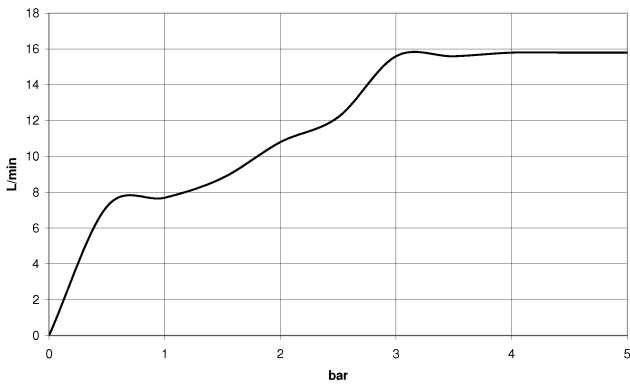

Douchette à main - Dark Platinum brossé

IMO

28 017 979

- COMPACT RAIN, débit max. 15 l/min (à 3 bar)
- avec système anti-calcaire
- douche de tête Ø 130 mm
- raccord 1/2"

Avec sécurité anti-retour.

S'adapte aux gammes suivantes : IMO, LULU, MADISON, MEM, TARA, CL.1, LISSÉ, VAIA, META, CYO

Douchette à main - Dark Platinum brossé

IMO

28 017 979

28 017 979

mm [inches]

Diagramme de débit

Certificats

DVGW_DW-
6517DN0129.