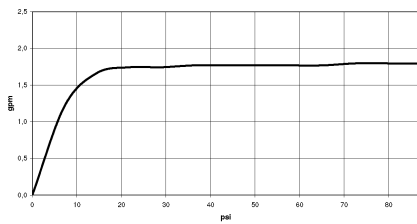

Douchette à main FlowReduce - Dark Platinum brossé

IMO

28 017 979

28 017 979

mm [inches]

Diagramme de débit

Certificats

DVGW_DW-
6517DN0129.