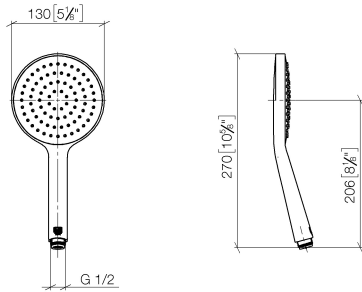

28 017 979

- COMPACT RAIN, débit max. 6,8 l/min (à 3 bar)
- avec système anti-calcaire
- douche de tête Ø 130 mm
- raccord 1/2"
- Ce produit contribue au respect des exigences des systèmes d'évaluation des bâtiments écologiques, par exemple LEED®, BREEAM®, DGNB

Avec sécurité anti-retour.

S'adapte aux gammes suivantes : IMO, LULU, MADISON, MEM, TARA, CL.1, LISSÉ, VAIA, META, CYO

| | | |
|--|-----------------------------|--------------------|
| | Dark Platinum brossé | 28 017 979-99 0010 |
| | Chrome | 28 017 979-00 0010 |
| | Chrome | 28 017 979-00 |
| | Platine brossé | 28 017 979-06 0010 |
| | Platine brossé | 28 017 979-06 |
| | Platine | 28 017 979-08 0010 |
| | Platine | 28 017 979-08 |
| | Dark Chrome | 28 017 979-19 |
| | Dark Chrome | 28 017 979-19 0010 |
| | Or clair | 28 017 979-26 0010 |
| | Or clair | 28 017 979-26 |
| | Or clair brossé | 28 017 979-27 0010 |
| | Or clair brossé | 28 017 979-27 |
| | Laiton brossé (Or 23cts) | 28 017 979-28 |
| | Laiton brossé (Or 23cts) | 28 017 979-28 0010 |
| | Noir mat | 28 017 979-33 0010 |
| | Noir mat | 28 017 979-33 |
| | Bronze brossé | 28 017 979-42 0010 |
| | Bronze brossé | 28 017 979-42 |
| | Champagne brossé (Or 22cts) | 28 017 979-46 0010 |
| | Champagne brossé (Or 22cts) | 28 017 979-46 |
| | Champagne (Or 22cts) | 28 017 979-47 |
| | Champagne (Or 22cts) | 28 017 979-47 0010 |
| | Chrome brossé | 28 017 979-93 |
| | Chrome brossé | 28 017 979-93 0010 |
| | Dark Platinum brossé | 28 017 979-99 |

Douchette à main FlowReduce - Dark Platinum brossé

IMO

28 017 979

28 017 979

mm [inches]

Diagramme de débit

Certificats

DVGW_DW-
6517DN0129.