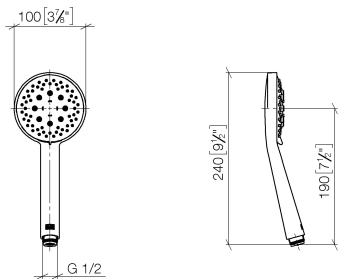

Douchette à main - Platine brossé

IMO

28 018 979

- 3 ou 5 jets réglables : COMPACT RAIN, COMPACT SOFT FLOW, COMPACT AQUAPRESSURE FLOW, débit max. 15 l/min (à 3 bar)
- avec système anti-calcaire
- pomme de douche Ø 100 mm
- raccord 1/2"
- Fonction à partir de: 7 l/min

Douchette à main - Platine brossé

IMO

28 018 979

28 018 979-99 0010

28 018 979

mm [inches]

Diagramme de débit

Certificats

LGA_29984.

DVGW_DW-
6517DN0129.

WRAS_2210003.

28 018 979

Les pièces pour les
autres finitions
peuvent être
trouvées ici : Chrome

Liste des pièces de rechange

| N° | Article Numéro | Désignation | Fréquence de montage | Délai de livraison |
|----|-----------------|-------------|----------------------|--------------------|
| 1 | 09 23 01 039 90 | tamis | 1 | 2 |