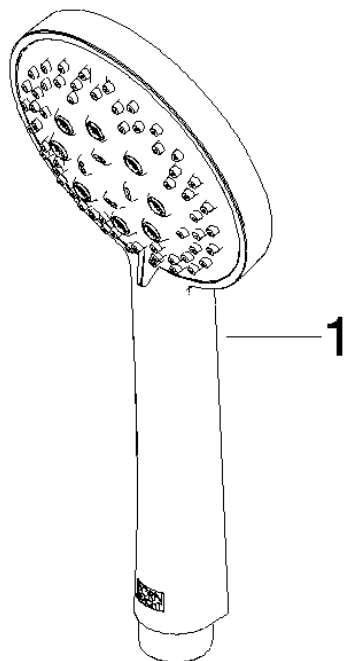

28 018 979

Les pièces pour les
autres finitions
peuvent être
trouvées ici : Chrome

Liste des pièces de rechange

N°	Article Numéro	Désignation	Fréquence de montage	Délai de livraison
1	09 23 01 039 90	tamis	1	2