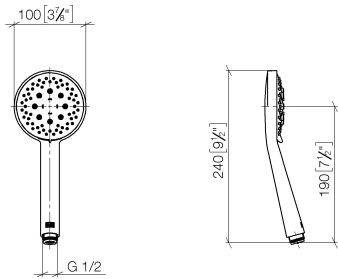

## Douchette à main - Platine

IMO

28 018 979

- 3 ou 5 jets réglables : COMPACT RAIN, COMPACT SOFT FLOW, COMPACT AQUAPRESSURE FLOW, débit max. 15 l/min (à 3 bar)
- avec système anti-calcaire
- pomme de douche Ø 100 mm
- raccord 1/2"
- Fonction à partir de: 7 l/min

## Douchette à main - Platine

IMO

28 018 979

Dark Platinum  
brossé

28 018 979-99 0010

28 018 979

mm [inches]

Diagramme de débit