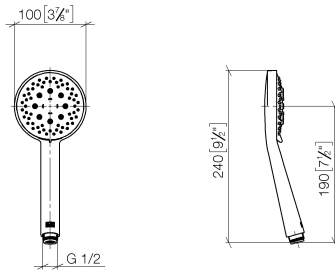

Douchette à main FlowReduce - Dark Brass matt

IMO

28 018 979

- 3 ou 5 jets réglables : COMPACT RAIN, COMPACT SOFT FLOW, COMPACT AQUAPRESSURE FLOW, débit max. 6,8 l/min (à 3 bar)
- avec système anti-calcaire
- pomme de douche Ø 100 mm
- raccord 1/2"
- Fonction à partir de: 6 l/min
- Ce produit contribue au respect des exigences des systèmes d'évaluation des bâtiments écologiques, par exemple LEED®, BREEAM®, DGNB

Avec sécurité anti-retour.

S'adapte aux gammes suivantes : IMO, LULU, MADISON, MEM, TARA, CL.1, LISSÉ, VAIA, META, CYO

	Dark Brass matt	28 018 979-16 0010
	Chrome	28 018 979-00
	Chrome	28 018 979-00 0010
	Platine brossé	28 018 979-06
	Platine brossé	28 018 979-06 0010
	Platine	28 018 979-08
	Platine	28 018 979-08 0010
	Dark Bronze matt	28 018 979-17 0010
	Dark Chrome	28 018 979-19
	Dark Chrome	28 018 979-19 0010
	Or clair	28 018 979-26 0010
	Or clair	28 018 979-26
	Or clair brossé	28 018 979-27 0010
	Or clair brossé	28 018 979-27
	Laiton brossé (Or 23cts)	28 018 979-28
	Laiton brossé (Or 23cts)	28 018 979-28 0010
	Noir mat	28 018 979-33
	Noir mat	28 018 979-33 0010
	Bronze brossé	28 018 979-42 0010
	Bronze brossé	28 018 979-42
	Champagne brossé (Or 22cts)	28 018 979-46
	Champagne brossé (Or 22cts)	28 018 979-46 0010
	Champagne (Or 22cts)	28 018 979-47
	Champagne (Or 22cts)	28 018 979-47 0010
	Chrome brossé	28 018 979-93
	Chrome brossé	28 018 979-93 0010
	Dark Platinum brossé	28 018 979-99

Douchette à main FlowReduce - Dark Brass matt

IMO

28 018 979

28 018 979-99 0010

28 018 979

mm [inches]

Diagramme de débit

Certificats