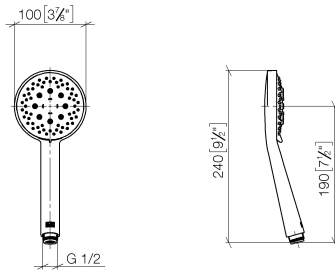

Douchette à main FlowReduce - Dark Bronze matt

IMO

28 018 979

- 3 ou 5 jets réglables : COMPACT RAIN, COMPACT SOFT FLOW, COMPACT AQUAPRESSURE FLOW, débit max. 6,8 l/min (à 3 bar)
- avec système anti-calcaire
- pomme de douche Ø 100 mm
- raccord 1/2"
- Fonction à partir de: 6 l/min
- Ce produit contribue au respect des exigences des systèmes d'évaluation des bâtiments écologiques, par exemple LEED®, BREEAM®, DGNB

Avec sécurité anti-retour.

S'adapte aux gammes suivantes : IMO, LULU, MADISON, MEM, TARA, CL.1, LISSÉ, VAIA, META, CYO

	Dark Bronze matt	28 018 979-17 0010
	Chrome	28 018 979-00
	Chrome	28 018 979-00 0010
	Platine brossé	28 018 979-06
	Platine brossé	28 018 979-06 0010
	Platine	28 018 979-08
	Platine	28 018 979-08 0010
	Dark Brass matt	28 018 979-16 0010
	Dark Chrome	28 018 979-19
	Dark Chrome	28 018 979-19 0010
	Or clair	28 018 979-26 0010
	Or clair	28 018 979-26
	Or clair brossé	28 018 979-27 0010
	Or clair brossé	28 018 979-27
	Laiton brossé (Or 23cts)	28 018 979-28
	Laiton brossé (Or 23cts)	28 018 979-28 0010
	Noir mat	28 018 979-33
	Noir mat	28 018 979-33 0010
	Bronze brossé	28 018 979-42 0010
	Bronze brossé	28 018 979-42
	Champagne brossé (Or 22cts)	28 018 979-46
	Champagne brossé (Or 22cts)	28 018 979-46 0010
	Champagne (Or 22cts)	28 018 979-47
	Champagne (Or 22cts)	28 018 979-47 0010
	Chrome brossé	28 018 979-93
	Chrome brossé	28 018 979-93 0010
	Dark Platinum brossé	28 018 979-99

Douchette à main FlowReduce - Dark Bronze matt

IMO

28 018 979

Dark Platinum
brossé

28 018 979-99 0010

28 018 979

mm [inches]

Diagramme de débit