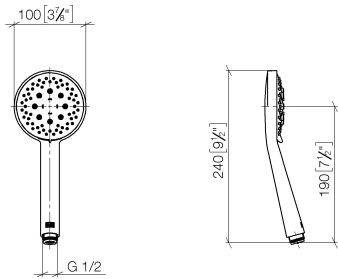

Douchette à main - Dark Chrome

IMO

28 018 979

- 3 ou 5 jets réglables : COMPACT RAIN, COMPACT SOFT FLOW, COMPACT AQUAPRESSURE FLOW, débit max. 15 l/min (à 3 bar)
- avec système anti-calcaire
- pomme de douche Ø 100 mm
- raccord 1/2"
- Fonction à partir de: 7 l/min

Avec sécurité anti-retour.

S'adapte aux gammes suivantes : IMO, LULU, MADISON, MEM, TARA, CL.1, LISSÉ, VAIA, META, CYO

	Dark Chrome	28 018 979-19
	Chrome	28 018 979-00
	Chrome	28 018 979-00 0010
	Platine brossé	28 018 979-06
	Platine brossé	28 018 979-06 0010
	Platine	28 018 979-08
	Platine	28 018 979-08 0010
	Dark Brass matt	28 018 979-16 0010
	Dark Bronze matt	28 018 979-17 0010
	Dark Chrome	28 018 979-19 0010
	Or clair	28 018 979-26 0010
	Or clair	28 018 979-26
	Or clair brossé	28 018 979-27 0010
	Or clair brossé	28 018 979-27
	Laiton brossé (Or 23cts)	28 018 979-28
	Laiton brossé (Or 23cts)	28 018 979-28 0010
	Noir mat	28 018 979-33
	Noir mat	28 018 979-33 0010
	Bronze brossé	28 018 979-42 0010
	Bronze brossé	28 018 979-42
	Champagne brossé (Or 22cts)	28 018 979-46
	Champagne brossé (Or 22cts)	28 018 979-46 0010
	Champagne (Or 22cts)	28 018 979-47
	Champagne (Or 22cts)	28 018 979-47 0010
	Chrome brossé	28 018 979-93
	Chrome brossé	28 018 979-93 0010
	Dark Platinum brossé	28 018 979-99

Douchette à main - Dark Chrome

IMO

28 018 979

Dark Platinum
brossé

28 018 979-99 0010

28 018 979

mm [inches]

Diagramme de débit

Certificats

LGA_29984.

DVGW_DW-
6517DN0129.

WRAS_2210003.

28 018 979

Les pièces pour les
autres finitions
peuvent être
trouvées ici : Chrome

Liste des pièces de rechange

N°	Article Numéro	Désignation	Fréquence de montage	Délai de livraison
1	09 23 01 039 90	tamis	1	2