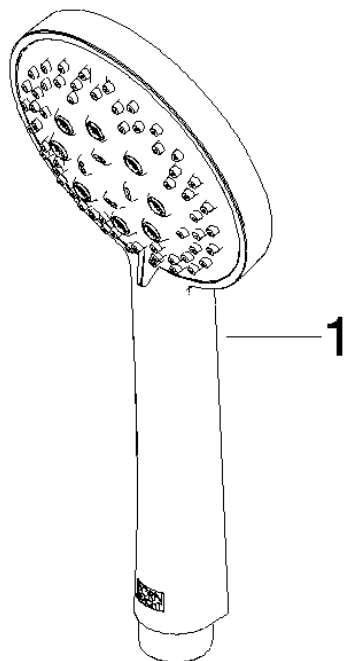

Douchette à main - Dark Chrome

IMO

28 018 979

- 3 ou 5 jets réglables : COMPACT RAIN, COMPACT SOFT FLOW, COMPACT AQUAPRESSURE FLOW, débit max. 15 l/min (à 3 bar)
- avec système anti-calcaire
- pomme de douche Ø 100 mm
- raccord 1/2"
- Fonction à partir de: 7 l/min

Avec sécurité anti-retour.

S'adapte aux gammes suivantes : IMO, LULU, MADISON, MEM, TARA, CL.1, LISSÉ, VAIA, META, CYO

	Dark Chrome	28 018 979-19
	Chrome	28 018 979-00
	Chrome	28 018 979-00 0010
	Platine brossé	28 018 979-06
	Platine brossé	28 018 979-06 0010
	Platine	28 018 979-08
	Platine	28 018 979-08 0010
	Dark Brass matt	28 018 979-16 0010
	Dark Bronze matt	28 018 979-17 0010
	Dark Chrome	28 018 979-19 0010
	Or clair	28 018 979-26 0010
	Or clair	28 018 979-26
	Or clair brossé	28 018 979-27 0010
	Or clair brossé	28 018 979-27
	Laiton brossé (Or 23cts)	28 018 979-28
	Laiton brossé (Or 23cts)	28 018 979-28 0010
	Noir mat	28 018 979-33
	Noir mat	28 018 979-33 0010
	Bronze brossé	28 018 979-42 0010
	Bronze brossé	28 018 979-42
	Champagne brossé (Or 22cts)	28 018 979-46
	Champagne brossé (Or 22cts)	28 018 979-46 0010
	Champagne (Or 22cts)	28 018 979-47
	Champagne (Or 22cts)	28 018 979-47 0010
	Chrome brossé	28 018 979-93
	Chrome brossé	28 018 979-93 0010
	Dark Platinum brossé	28 018 979-99

Douchette à main - Dark Chrome

IMO

28 018 979

Dark Platinum
brossé

28 018 979-99 0010

28 018 979

mm [inches]

Diagramme de débit

Certificats

LGA_29984.

DVGW_DW-
6517DN0129.

WRAS_2210003.

28 018 979

Les pièces pour les
autres finitions
peuvent être
trouvées ici : Chrome

Liste des pièces de rechange

N°	Article Numéro	Désignation	Fréquence de montage	Délai de livraison
1	09 23 01 039 90	tamis	1	2