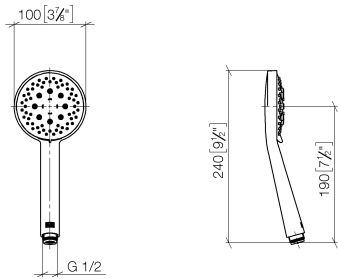

28 018 979

- 3 ou 5 jets réglables : COMPACT RAIN, COMPACT SOFT FLOW, COMPACT AQUAPRESSURE FLOW, débit max. 15 l/min (à 3 bar)
- avec système anti-calcaire
- pomme de douche Ø 100 mm
- raccord 1/2"
- Fonction à partir de: 7 l/min

Avec sécurité anti-retour.

S'adapte aux gammes suivantes : IMO, LULU, MADISON, MEM, TARA, CL.1, LISSÉ, VAIA, META, CYO

	Or clair	28 018 979-26
	Chrome	28 018 979-00
	Chrome	28 018 979-00 0010
	Platine brossé	28 018 979-06
	Platine brossé	28 018 979-06 0010
	Platine	28 018 979-08
	Platine	28 018 979-08 0010
	Dark Brass matt	28 018 979-16 0010
	Dark Bronze matt	28 018 979-17 0010
	Dark Chrome	28 018 979-19
	Dark Chrome	28 018 979-19 0010
	Or clair	28 018 979-26 0010
	Or clair brossé	28 018 979-27 0010
	Or clair brossé	28 018 979-27
	Laiton brossé (Or 23cts)	28 018 979-28
	Laiton brossé (Or 23cts)	28 018 979-28 0010
	Noir mat	28 018 979-33
	Noir mat	28 018 979-33 0010
	Bronze brossé	28 018 979-42 0010
	Bronze brossé	28 018 979-42
	Champagne brossé (Or 22cts)	28 018 979-46
	Champagne brossé (Or 22cts)	28 018 979-46 0010
	Champagne (Or 22cts)	28 018 979-47
	Champagne (Or 22cts)	28 018 979-47 0010
	Chrome brossé	28 018 979-93
	Chrome brossé	28 018 979-93 0010
	Dark Platinum brossé	28 018 979-99

Douchette à main - Or clair

IMO

28 018 979

28 018 979-99 0010

28 018 979

mm [inches]

Diagramme de débit

Certificats

LGA_29984.

WRAS_2210003.

28 018 979

Les pièces pour les
autres finitions
peuvent être
trouvées ici : Chrome

Liste des pièces de rechange

N°	Article Numéro	Désignation	Fréquence de montage	Délai de livraison
1	09 23 01 039 90	tamis	1	2