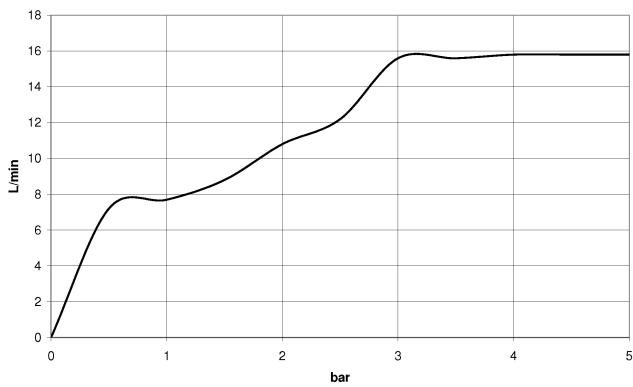

28 018 979

- 3 ou 5 jets réglables : COMPACT RAIN, COMPACT SOFT FLOW, COMPACT AQUAPRESSURE FLOW, débit max. 15 l/min (à 3 bar)
- avec système anti-calcaire
- pomme de douche Ø 100 mm
- raccord 1/2"
- Fonction à partir de: 7 l/min

Avec sécurité anti-retour.

S'adapte aux gammes suivantes : IMO, LULU, MADISON, MEM, TARA, CL.1, LISSÉ, VAIA, META, CYO

	Or clair	28 018 979-26
	Chrome	28 018 979-00
	Chrome	28 018 979-00 0010
	Platine brossé	28 018 979-06
	Platine brossé	28 018 979-06 0010
	Platine	28 018 979-08
	Platine	28 018 979-08 0010
	Dark Brass matt	28 018 979-16 0010
	Dark Bronze matt	28 018 979-17 0010
	Dark Chrome	28 018 979-19
	Dark Chrome	28 018 979-19 0010
	Or clair	28 018 979-26 0010
	Or clair brossé	28 018 979-27 0010
	Or clair brossé	28 018 979-27
	Laiton brossé (Or 23cts)	28 018 979-28
	Laiton brossé (Or 23cts)	28 018 979-28 0010
	Noir mat	28 018 979-33
	Noir mat	28 018 979-33 0010
	Bronze brossé	28 018 979-42 0010
	Bronze brossé	28 018 979-42
	Champagne brossé (Or 22cts)	28 018 979-46
	Champagne brossé (Or 22cts)	28 018 979-46 0010
	Champagne (Or 22cts)	28 018 979-47
	Champagne (Or 22cts)	28 018 979-47 0010
	Chrome brossé	28 018 979-93
	Chrome brossé	28 018 979-93 0010
	Dark Platinum brossé	28 018 979-99

Douchette à main - Or clair

IMO

28 018 979

28 018 979-99 0010

28 018 979

mm [inches]

Diagramme de débit

Certificats