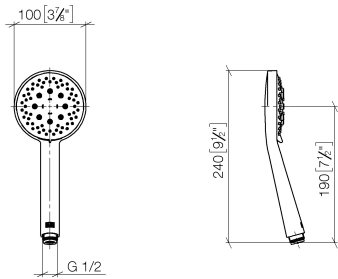

28 018 979

- 3 ou 5 jets réglables : COMPACT RAIN, COMPACT SOFT FLOW, COMPACT AQUAPRESSURE FLOW, débit max. 15 l/min (à 3 bar)
- avec système anti-calcaire
- pomme de douche Ø 100 mm
- raccord 1/2"
- Fonction à partir de: 7 l/min

Avec sécurité anti-retour.

S'adapte aux gammes suivantes : IMO, LULU, MADISON, MEM, TARA, CL.1, LISSÉ, VAIA, META, CYO

	Or clair brossé	28 018 979-27
	Chrome	28 018 979-00
	Chrome	28 018 979-00 0010
	Platine brossé	28 018 979-06
	Platine brossé	28 018 979-06 0010
	Platine	28 018 979-08
	Platine	28 018 979-08 0010
	Dark Brass matt	28 018 979-16 0010
	Dark Bronze matt	28 018 979-17 0010
	Dark Chrome	28 018 979-19
	Dark Chrome	28 018 979-19 0010
	Or clair	28 018 979-26 0010
	Or clair	28 018 979-26
	Or clair brossé	28 018 979-27 0010
	Laiton brossé (Or 23cts)	28 018 979-28
	Laiton brossé (Or 23cts)	28 018 979-28 0010
	Noir mat	28 018 979-33
	Noir mat	28 018 979-33 0010
	Bronze brossé	28 018 979-42 0010
	Bronze brossé	28 018 979-42
	Champagne brossé (Or 22cts)	28 018 979-46
	Champagne brossé (Or 22cts)	28 018 979-46 0010
	Champagne (Or 22cts)	28 018 979-47
	Champagne (Or 22cts)	28 018 979-47 0010
	Chrome brossé	28 018 979-93
	Chrome brossé	28 018 979-93 0010
	Dark Platinum brossé	28 018 979-99

## Douchette à main - Or clair brossé

IMO

28 018 979

28 018 979-99 0010

28 018 979

mm [inches]

### Diagramme de débit