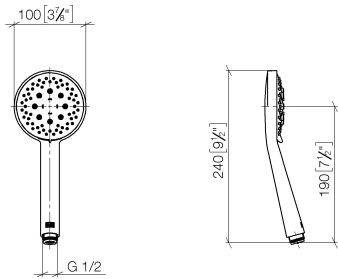

28 018 979

- 3 ou 5 jets réglables : COMPACT RAIN, COMPACT SOFT FLOW, COMPACT AQUAPRESSURE FLOW, débit max. 15 l/min (à 3 bar)
- avec système anti-calcaire
- pomme de douche Ø 100 mm
- raccord 1/2"
- Fonction à partir de: 7 l/min

Avec sécurité anti-retour.

S'adapte aux gammes suivantes : IMO, LULU, MADISON, MEM, TARA, CL.1, LISSÉ, VAIA, META, CYO

	Noir mat	28 018 979-33
	Chrome	28 018 979-00
	Chrome	28 018 979-00 0010
	Platine brossé	28 018 979-06
	Platine brossé	28 018 979-06 0010
	Platine	28 018 979-08
	Platine	28 018 979-08 0010
	Dark Brass matt	28 018 979-16 0010
	Dark Bronze matt	28 018 979-17 0010
	Dark Chrome	28 018 979-19
	Dark Chrome	28 018 979-19 0010
	Or clair	28 018 979-26 0010
	Or clair	28 018 979-26
	Or clair brossé	28 018 979-27 0010
	Or clair brossé	28 018 979-27
	Laiton brossé (Or 23cts)	28 018 979-28
	Laiton brossé (Or 23cts)	28 018 979-28 0010
	Noir mat	28 018 979-33 0010
	Bronze brossé	28 018 979-42 0010
	Bronze brossé	28 018 979-42
	Champagne brossé (Or 22cts)	28 018 979-46
	Champagne brossé (Or 22cts)	28 018 979-46 0010
	Champagne (Or 22cts)	28 018 979-47
	Champagne (Or 22cts)	28 018 979-47 0010
	Chrome brossé	28 018 979-93
	Chrome brossé	28 018 979-93 0010
	Dark Platinum brossé	28 018 979-99

Douchette à main - Noir mat

IMO

28 018 979

28 018 979-99 0010

28 018 979

mm [inches]

Diagramme de débit

Certificats

LGA_29984.

DVGW_DW-
6517DN0129.

WRAS_2210003.

28 018 979

Les pièces pour les
autres finitions
peuvent être
trouvées ici : Chrome

Liste des pièces de rechange

N°	Article Numéro	Désignation	Fréquence de montage	Délai de livraison
1	09 23 01 039 90	tamis	1	2