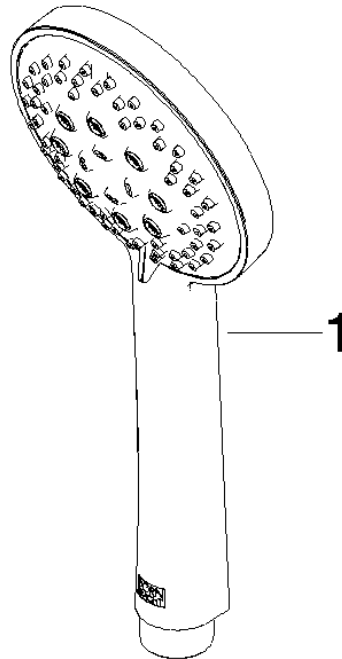

28 018 979

- 3 ou 5 jets réglables : COMPACT RAIN, COMPACT SOFT FLOW, COMPACT AQUAPRESSURE FLOW, débit max. 15 l/min (à 3 bar)
- avec système anti-calcaire
- pomme de douche Ø 100 mm
- raccord 1/2"
- Fonction à partir de: 7 l/min

Avec sécurité anti-retour.

S'adapte aux gammes suivantes : IMO, LULU, MADISON, MEM, TARA, CL.1, LISSÉ, VAIA, META, CYO

	Noir mat	28 018 979-33
	Chrome	28 018 979-00
	Chrome	28 018 979-00 0010
	Platine brossé	28 018 979-06
	Platine brossé	28 018 979-06 0010
	Platine	28 018 979-08
	Platine	28 018 979-08 0010
	Dark Brass matt	28 018 979-16 0010
	Dark Bronze matt	28 018 979-17 0010
	Dark Chrome	28 018 979-19
	Dark Chrome	28 018 979-19 0010
	Or clair	28 018 979-26 0010
	Or clair	28 018 979-26
	Or clair brossé	28 018 979-27 0010
	Or clair brossé	28 018 979-27
	Laiton brossé (Or 23cts)	28 018 979-28
	Laiton brossé (Or 23cts)	28 018 979-28 0010
	Noir mat	28 018 979-33 0010
	Bronze brossé	28 018 979-42 0010
	Bronze brossé	28 018 979-42
	Champagne brossé (Or 22cts)	28 018 979-46
	Champagne brossé (Or 22cts)	28 018 979-46 0010
	Champagne (Or 22cts)	28 018 979-47
	Champagne (Or 22cts)	28 018 979-47 0010
	Chrome brossé	28 018 979-93
	Chrome brossé	28 018 979-93 0010
	Dark Platinum brossé	28 018 979-99

Douchette à main - Noir mat

IMO

28 018 979

28 018 979-99 0010

28 018 979

mm [inches]

Diagramme de débit

Certificats

LGA_29984.

DVGW_DW-
6517DN0129.

WRAS_2210003.

28 018 979

Les pièces pour les
autres finitions
peuvent être
trouvées ici : Chrome

Liste des pièces de rechange

N°	Article Numéro	Désignation	Fréquence de montage	Délai de livraison
1	09 23 01 039 90	tamis	1	2