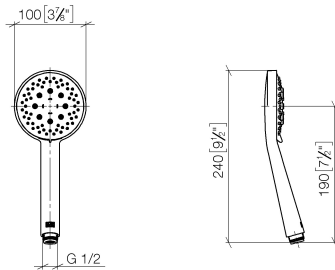

28 018 979

- 3 ou 5 jets réglables : COMPACT RAIN, COMPACT SOFT FLOW, COMPACT AQUAPRESSURE FLOW, débit max. 6,8 l/min (à 3 bar)
- avec système anti-calcaire
- pomme de douche Ø 100 mm
- raccord 1/2"
- Fonction à partir de: 6 l/min
- Ce produit contribue au respect des exigences des systèmes d'évaluation des bâtiments écologiques, par exemple LEED®, BREEAM®, DGNB

Avec sécurité anti-retour.

S'adapte aux gammes suivantes : IMO, LULU, MADISON, MEM, TARA, CL.1, LISSÉ, VAIA, META, CYO

	Noir mat	28 018 979-33 0010
	Chrome	28 018 979-00
	Chrome	28 018 979-00 0010
	Platine brossé	28 018 979-06
	Platine brossé	28 018 979-06 0010
	Platine	28 018 979-08
	Platine	28 018 979-08 0010
	Dark Brass matt	28 018 979-16 0010
	Dark Bronze matt	28 018 979-17 0010
	Dark Chrome	28 018 979-19
	Dark Chrome	28 018 979-19 0010
	Or clair	28 018 979-26 0010
	Or clair	28 018 979-26
	Or clair brossé	28 018 979-27 0010
	Or clair brossé	28 018 979-27
	Laiton brossé (Or 23cts)	28 018 979-28
	Laiton brossé (Or 23cts)	28 018 979-28 0010
	Noir mat	28 018 979-33
	Bronze brossé	28 018 979-42 0010
	Bronze brossé	28 018 979-42
	Champagne brossé (Or 22cts)	28 018 979-46
	Champagne brossé (Or 22cts)	28 018 979-46 0010
	Champagne (Or 22cts)	28 018 979-47
	Champagne (Or 22cts)	28 018 979-47 0010
	Chrome brossé	28 018 979-93
	Chrome brossé	28 018 979-93 0010
	Dark Platinum brossé	28 018 979-99

Douchette à main FlowReduce - Noir mat

IMO

28 018 979

28 018 979-99 0010

28 018 979

mm [inches]

Diagramme de débit

Certificats