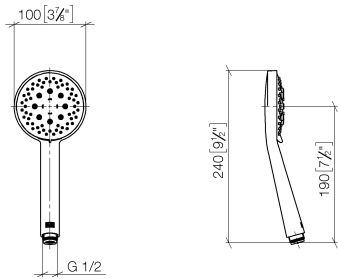

28 018 979

- 3 ou 5 jets réglables : COMPACT RAIN, COMPACT SOFT FLOW, COMPACT AQUAPRESSURE FLOW, débit max. 15 l/min (à 3 bar)
- avec système anti-calcaire
- pomme de douche Ø 100 mm
- raccord 1/2"
- Fonction à partir de: 7 l/min

Avec sécurité anti-retour.

S'adapte aux gammes suivantes : IMO, LULU, MADISON, MEM, TARA, CL.1, LISSÉ, VAIA, META, CYO

	Bronze brossé	28 018 979-42
	Chrome	28 018 979-00
	Chrome	28 018 979-00 0010
	Platine brossé	28 018 979-06
	Platine brossé	28 018 979-06 0010
	Platine	28 018 979-08
	Platine	28 018 979-08 0010
	Dark Brass matt	28 018 979-16 0010
	Dark Bronze matt	28 018 979-17 0010
	Dark Chrome	28 018 979-19
	Dark Chrome	28 018 979-19 0010
	Or clair	28 018 979-26 0010
	Or clair	28 018 979-26
	Or clair brossé	28 018 979-27 0010
	Or clair brossé	28 018 979-27
	Laiton brossé (Or 23cts)	28 018 979-28
	Laiton brossé (Or 23cts)	28 018 979-28 0010
	Noir mat	28 018 979-33
	Noir mat	28 018 979-33 0010
	Bronze brossé	28 018 979-42 0010
	Champagne brossé (Or 22cts)	28 018 979-46
	Champagne brossé (Or 22cts)	28 018 979-46 0010
	Champagne (Or 22cts)	28 018 979-47
	Champagne (Or 22cts)	28 018 979-47 0010
	Chrome brossé	28 018 979-93
	Chrome brossé	28 018 979-93 0010
	Dark Platinum brossé	28 018 979-99

## Douchette à main - Bronze brossé

IMO

28 018 979

28 018 979-99 0010

28 018 979

mm [inches]

### Diagramme de débit