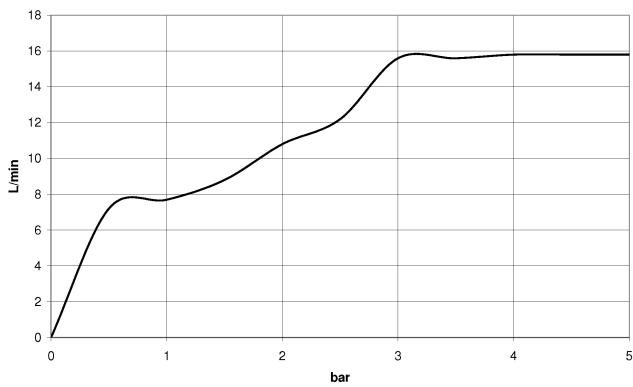

## Douchette à main - Bronze brossé

IMO

28 018 979

28 018 979-99 0010

28 018 979

mm [inches]

### Diagramme de débit