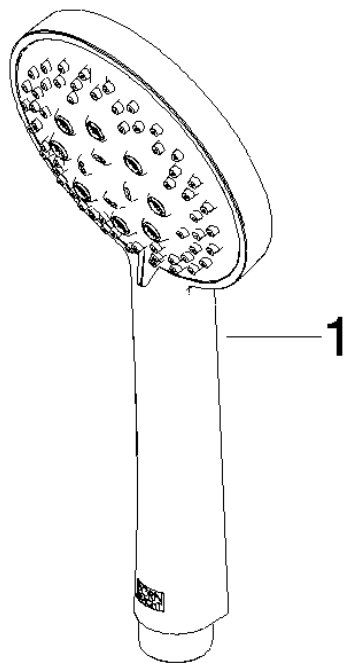

28 018 979

Les pièces pour les
autres finitions
peuvent être
trouvées ici : Chrome

Liste des pièces de rechange

N°	Article Numéro	Désignation	Fréquence de montage	Délai de livraison
1	09 23 01 039 90	tamis	1	2