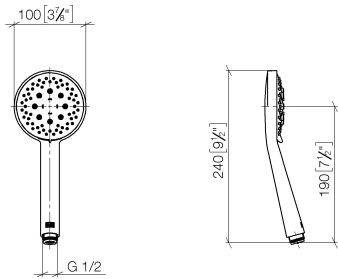

## Douchette à main - Champagne brossé (Or 22cts)

IMO

28 018 979

- 3 ou 5 jets réglables : COMPACT RAIN, COMPACT SOFT FLOW, COMPACT AQUAPRESSURE FLOW, débit max. 15 l/min (à 3 bar)
- avec système anti-calcaire
- pomme de douche Ø 100 mm
- raccord 1/2"
- Fonction à partir de: 7 l/min

Avec sécurité anti-retour.

S'adapte aux gammes suivantes : IMO, LULU, MADISON, MEM, TARA, CL.1, LISSÉ, VAIA, META, CYO

	Champagne brossé (Or 22cts)	28 018 979-46
	Chrome	28 018 979-00
	Chrome	28 018 979-00 0010
	Platine brossé	28 018 979-06
	Platine brossé	28 018 979-06 0010
	Platine	28 018 979-08
	Platine	28 018 979-08 0010
	Dark Brass matt	28 018 979-16 0010
	Dark Bronze matt	28 018 979-17 0010
	Dark Chrome	28 018 979-19
	Dark Chrome	28 018 979-19 0010
	Or clair	28 018 979-26 0010
	Or clair	28 018 979-26
	Or clair brossé	28 018 979-27 0010
	Or clair brossé	28 018 979-27
	Laiton brossé (Or 23cts)	28 018 979-28
	Laiton brossé (Or 23cts)	28 018 979-28 0010
	Noir mat	28 018 979-33
	Noir mat	28 018 979-33 0010
	Bronze brossé	28 018 979-42 0010
	Bronze brossé	28 018 979-42
	Champagne brossé (Or 22cts)	28 018 979-46 0010
	Champagne (Or 22cts)	28 018 979-47
	Champagne (Or 22cts)	28 018 979-47 0010
	Chrome brossé	28 018 979-93
	Chrome brossé	28 018 979-93 0010
	Dark Platinum brossé	28 018 979-99

Douchette à main - Champagne brossé (Or 22cts)

IMO

28 018 979

 Dark Platinum  
brossé

28 018 979-99 0010

28 018 979

mm [inches]

### Diagramme de débit