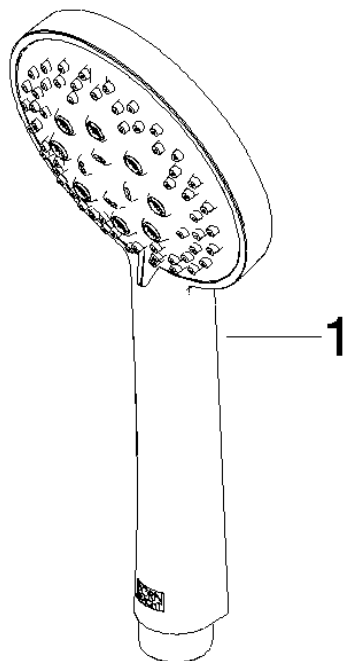

## Douchette à main - Champagne brossé (Or 22cts)

IMO

28 018 979

- 3 ou 5 jets réglables : COMPACT RAIN, COMPACT SOFT FLOW, COMPACT AQUAPRESSURE FLOW, débit max. 15 l/min (à 3 bar)
- avec système anti-calcaire
- pomme de douche Ø 100 mm
- raccord 1/2"
- Fonction à partir de: 7 l/min

Douchette à main - Champagne brossé (Or 22cts)

IMO

28 018 979

 Dark Platinum  
brossé

28 018 979-99 0010

28 018 979

mm [inches]

### Diagramme de débit

### Certificats

LGA\_29984.

DVGW\_DW-  
6517DN0129.

WRAS\_2210003.

28 018 979

Les pièces pour les  
autres finitions  
peuvent être  
trouvées ici : Chrome