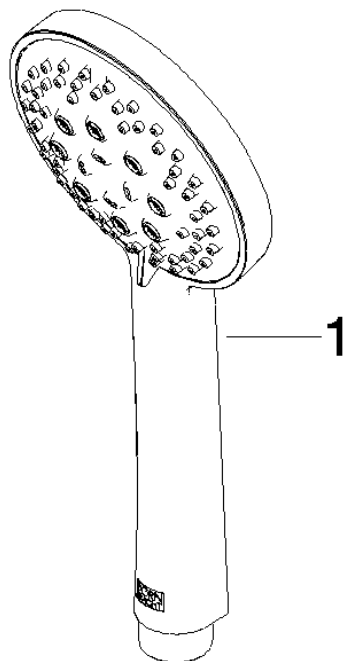

Douchette à main - Champagne (Or 22cts)

IMO

28 018 979

- 3 ou 5 jets réglables : COMPACT RAIN, COMPACT SOFT FLOW, COMPACT AQUAPRESSURE FLOW, débit max. 15 l/min (à 3 bar)
- avec système anti-calcaire
- pomme de douche Ø 100 mm
- raccord 1/2"
- Fonction à partir de: 7 l/min

Avec sécurité anti-retour.

S'adapte aux gammes suivantes : IMO, LULU, MADISON, MEM, TARA, CL.1, LISSÉ, VAIA, META, CYO

	Champagne (Or 22cts)	28 018 979-47
	Chrome	28 018 979-00
	Chrome	28 018 979-00 0010
	Platine brossé	28 018 979-06
	Platine brossé	28 018 979-06 0010
	Platine	28 018 979-08
	Platine	28 018 979-08 0010
	Dark Brass matt	28 018 979-16 0010
	Dark Bronze matt	28 018 979-17 0010
	Dark Chrome	28 018 979-19
	Dark Chrome	28 018 979-19 0010
	Or clair	28 018 979-26 0010
	Or clair	28 018 979-26
	Or clair brossé	28 018 979-27 0010
	Or clair brossé	28 018 979-27
	Laiton brossé (Or 23cts)	28 018 979-28
	Laiton brossé (Or 23cts)	28 018 979-28 0010
	Noir mat	28 018 979-33
	Noir mat	28 018 979-33 0010
	Bronze brossé	28 018 979-42 0010
	Bronze brossé	28 018 979-42
	Champagne brossé (Or 22cts)	28 018 979-46
	Champagne brossé (Or 22cts)	28 018 979-46 0010
	Champagne (Or 22cts)	28 018 979-47 0010
	Chrome brossé	28 018 979-93
	Chrome brossé	28 018 979-93 0010
	Dark Platinum brossé	28 018 979-99

Douchette à main - Champagne (Or 22cts)

IMO

28 018 979

 Dark Platinum
brossé

28 018 979-99 0010

28 018 979

mm [inches]

Diagramme de débit

Certificats

LGA_29984.

DVGW_DW-
6517DN0129.

WRAS_2210003.

28 018 979

Les pièces pour les
autres finitions
peuvent être
trouvées ici : Chrome

Liste des pièces de rechange

N°	Article Numéro	Désignation	Fréquence de montage	Délai de livraison
1	09 23 01 039 90	tamis	1	2