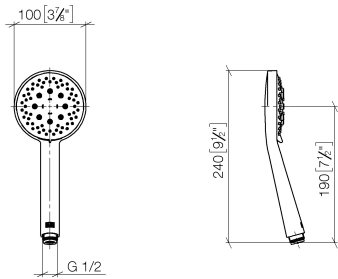

Douchette à main - Champagne (Or 22cts)

IMO

28 018 979

- 3 ou 5 jets réglables : COMPACT RAIN, COMPACT SOFT FLOW, COMPACT AQUAPRESSURE FLOW, débit max. 15 l/min (à 3 bar)
- avec système anti-calcaire
- pomme de douche Ø 100 mm
- raccord 1/2"
- Fonction à partir de: 7 l/min

Avec sécurité anti-retour.

S'adapte aux gammes suivantes : IMO, LULU, MADISON, MEM, TARA, CL.1, LISSÉ, VAIA, META, CYO

	Champagne (Or 22cts)	28 018 979-47
	Chrome	28 018 979-00
	Chrome	28 018 979-00 0010
	Platine brossé	28 018 979-06
	Platine brossé	28 018 979-06 0010
	Platine	28 018 979-08
	Platine	28 018 979-08 0010
	Dark Brass matt	28 018 979-16 0010
	Dark Bronze matt	28 018 979-17 0010
	Dark Chrome	28 018 979-19
	Dark Chrome	28 018 979-19 0010
	Or clair	28 018 979-26 0010
	Or clair	28 018 979-26
	Or clair brossé	28 018 979-27 0010
	Or clair brossé	28 018 979-27
	Laiton brossé (Or 23cts)	28 018 979-28
	Laiton brossé (Or 23cts)	28 018 979-28 0010
	Noir mat	28 018 979-33
	Noir mat	28 018 979-33 0010
	Bronze brossé	28 018 979-42 0010
	Bronze brossé	28 018 979-42
	Champagne brossé (Or 22cts)	28 018 979-46
	Champagne brossé (Or 22cts)	28 018 979-46 0010
	Champagne (Or 22cts)	28 018 979-47 0010
	Chrome brossé	28 018 979-93
	Chrome brossé	28 018 979-93 0010
	Dark Platinum brossé	28 018 979-99

Douchette à main - Champagne (Or 22cts)

IMO

28 018 979

 Dark Platinum
brossé

28 018 979-99 0010

28 018 979

mm [inches]

Diagramme de débit

Certificats

LGA_29984.

DVGW_DW-
6517DN0129.

WRAS_2210003.

28 018 979

Les pièces pour les
autres finitions
peuvent être
trouvées ici : Chrome

Liste des pièces de rechange

N°	Article Numéro	Désignation	Fréquence de montage	Délai de livraison
1	09 23 01 039 90	tamis	1	2