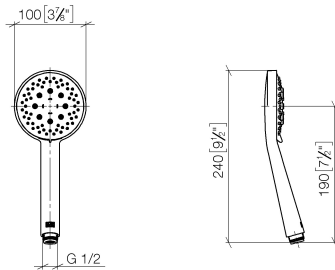

28 018 979

- 3 ou 5 jets réglables : COMPACT RAIN, COMPACT SOFT FLOW, COMPACT AQUAPRESSURE FLOW, débit max. 6,8 l/min (à 3 bar)
- avec système anti-calcaire
- pomme de douche Ø 100 mm
- raccord 1/2"
- Fonction à partir de: 6 l/min
- Ce produit contribue au respect des exigences des systèmes d'évaluation des bâtiments écologiques, par exemple LEED®, BREEAM®, DGNB

Avec sécurité anti-retour.

S'adapte aux gammes suivantes : IMO, LULU, MADISON, MEM, TARA, CL.1, LISSÉ, VAIA, META, CYO

	Champagne (Or 22cts)	28 018 979-47 0010
	Chrome	28 018 979-00
	Chrome	28 018 979-00 0010
	Platine brossé	28 018 979-06
	Platine brossé	28 018 979-06 0010
	Platine	28 018 979-08
	Platine	28 018 979-08 0010
	Dark Brass matt	28 018 979-16 0010
	Dark Bronze matt	28 018 979-17 0010
	Dark Chrome	28 018 979-19
	Dark Chrome	28 018 979-19 0010
	Or clair	28 018 979-26 0010
	Or clair	28 018 979-26
	Or clair brossé	28 018 979-27 0010
	Or clair brossé	28 018 979-27
	Laiton brossé (Or 23cts)	28 018 979-28
	Laiton brossé (Or 23cts)	28 018 979-28 0010
	Noir mat	28 018 979-33
	Noir mat	28 018 979-33 0010
	Bronze brossé	28 018 979-42 0010
	Bronze brossé	28 018 979-42
	Champagne brossé (Or 22cts)	28 018 979-46
	Champagne brossé (Or 22cts)	28 018 979-46 0010
	Champagne (Or 22cts)	28 018 979-47
	Chrome brossé	28 018 979-93
	Chrome brossé	28 018 979-93 0010
	Dark Platinum brossé	28 018 979-99

Douchette à main FlowReduce - Champagne (Or 22cts)

IMO

28 018 979

28 018 979-99 0010

28 018 979

mm [inches]

Diagramme de débit

Certificats