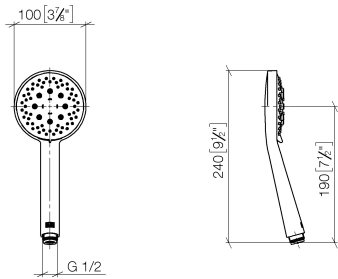

28 018 979

- 3 ou 5 jets réglables : COMPACT RAIN, COMPACT SOFT FLOW, COMPACT AQUAPRESSURE FLOW, débit max. 15 l/min (à 3 bar)
- avec système anti-calcaire
- pomme de douche Ø 100 mm
- raccord 1/2"
- Fonction à partir de: 7 l/min

Avec sécurité anti-retour.

S'adapte aux gammes suivantes : IMO, LULU, MADISON, MEM, TARA, CL.1, LISSÉ, VAIA, META, CYO

	Chrome brossé	28 018 979-93
	Chrome	28 018 979-00
	Chrome	28 018 979-00 0010
	Platine brossé	28 018 979-06
	Platine brossé	28 018 979-06 0010
	Platine	28 018 979-08
	Platine	28 018 979-08 0010
	Dark Brass matt	28 018 979-16 0010
	Dark Bronze matt	28 018 979-17 0010
	Dark Chrome	28 018 979-19
	Dark Chrome	28 018 979-19 0010
	Or clair	28 018 979-26 0010
	Or clair	28 018 979-26
	Or clair brossé	28 018 979-27 0010
	Or clair brossé	28 018 979-27
	Laiton brossé (Or 23cts)	28 018 979-28
	Laiton brossé (Or 23cts)	28 018 979-28 0010
	Noir mat	28 018 979-33
	Noir mat	28 018 979-33 0010
	Bronze brossé	28 018 979-42 0010
	Bronze brossé	28 018 979-42
	Champagne brossé (Or 22cts)	28 018 979-46
	Champagne brossé (Or 22cts)	28 018 979-46 0010
	Champagne (Or 22cts)	28 018 979-47
	Champagne (Or 22cts)	28 018 979-47 0010
	Chrome brossé	28 018 979-93 0010
	Dark Platinum brossé	28 018 979-99

Douchette à main - Chrome brossé

IMO

28 018 979

28 018 979-99 0010

28 018 979

mm [inches]

Diagramme de débit

Certificats

LGA_29984.

DVGW_DW-
6517DN0129.

WRAS_2210003.

28 018 979

Les pièces pour les
autres finitions
peuvent être
trouvées ici : Chrome

Liste des pièces de rechange

N°	Article Numéro	Désignation	Fréquence de montage	Délai de livraison
1	09 23 01 039 90	tamis	1	2