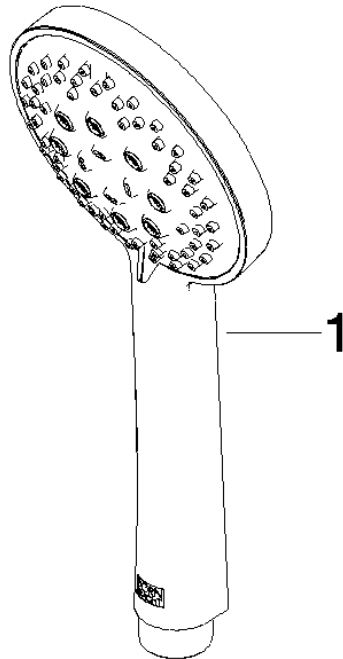

28 018 979

- 3 ou 5 jets réglables : COMPACT RAIN, COMPACT SOFT FLOW, COMPACT AQUAPRESSURE FLOW, débit max. 15 l/min (à 3 bar)
- avec système anti-calcaire
- pomme de douche Ø 100 mm
- raccord 1/2"
- Fonction à partir de: 7 l/min

Avec sécurité anti-retour.

S'adapte aux gammes suivantes : IMO, LULU, MADISON, MEM, TARA, CL.1, LISSÉ, VAIA, META, CYO

	Chrome brossé	28 018 979-93
	Chrome	28 018 979-00
	Chrome	28 018 979-00 0010
	Platine brossé	28 018 979-06
	Platine brossé	28 018 979-06 0010
	Platine	28 018 979-08
	Platine	28 018 979-08 0010
	Dark Brass matt	28 018 979-16 0010
	Dark Bronze matt	28 018 979-17 0010
	Dark Chrome	28 018 979-19
	Dark Chrome	28 018 979-19 0010
	Or clair	28 018 979-26 0010
	Or clair	28 018 979-26
	Or clair brossé	28 018 979-27 0010
	Or clair brossé	28 018 979-27
	Laiton brossé (Or 23cts)	28 018 979-28
	Laiton brossé (Or 23cts)	28 018 979-28 0010
	Noir mat	28 018 979-33
	Noir mat	28 018 979-33 0010
	Bronze brossé	28 018 979-42 0010
	Bronze brossé	28 018 979-42
	Champagne brossé (Or 22cts)	28 018 979-46
	Champagne brossé (Or 22cts)	28 018 979-46 0010
	Champagne (Or 22cts)	28 018 979-47
	Champagne (Or 22cts)	28 018 979-47 0010
	Chrome brossé	28 018 979-93 0010
	Dark Platinum brossé	28 018 979-99

Douchette à main - Chrome brossé

IMO

28 018 979

28 018 979-99 0010

28 018 979

mm [inches]

Diagramme de débit

Certificats

LGA_29984.

DVGW_DW-
6517DN0129.

WRAS_2210003.

28 018 979

Les pièces pour les
autres finitions
peuvent être
trouvées ici : Chrome

Liste des pièces de rechange

N°	Article Numéro	Désignation	Fréquence de montage	Délai de livraison
1	09 23 01 039 90	tamis	1	2