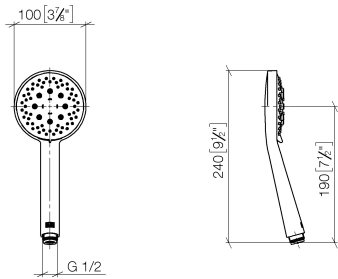

## Douchette à main - Dark Platinum brossé

IMO

28 018 979

- 3 ou 5 jets réglables : COMPACT RAIN, COMPACT SOFT FLOW, COMPACT AQUAPRESSURE FLOW, débit max. 15 l/min (à 3 bar)
- avec système anti-calcaire
- pomme de douche Ø 100 mm
- raccord 1/2"
- Fonction à partir de: 7 l/min

Avec sécurité anti-retour.

S'adapte aux gammes suivantes : IMO, LULU, MADISON, MEM, TARA, CL.1, LISSÉ, VAIA, META, CYO

	Dark Platinum brossé	28 018 979-99
	Chrome	28 018 979-00
	Chrome	28 018 979-00 0010
	Platine brossé	28 018 979-06
	Platine brossé	28 018 979-06 0010
	Platine	28 018 979-08
	Platine	28 018 979-08 0010
	Dark Brass matt	28 018 979-16 0010
	Dark Bronze matt	28 018 979-17 0010
	Dark Chrome	28 018 979-19
	Dark Chrome	28 018 979-19 0010
	Or clair	28 018 979-26 0010
	Or clair	28 018 979-26
	Or clair brossé	28 018 979-27 0010
	Or clair brossé	28 018 979-27
	Laiton brossé (Or 23cts)	28 018 979-28
	Laiton brossé (Or 23cts)	28 018 979-28 0010
	Noir mat	28 018 979-33
	Noir mat	28 018 979-33 0010
	Bronze brossé	28 018 979-42 0010
	Bronze brossé	28 018 979-42
	Champagne brossé (Or 22cts)	28 018 979-46
	Champagne brossé (Or 22cts)	28 018 979-46 0010
	Champagne (Or 22cts)	28 018 979-47
	Champagne (Or 22cts)	28 018 979-47 0010
	Chrome brossé	28 018 979-93
	Chrome brossé	28 018 979-93 0010

Douchette à main - Dark Platinum brossé

IMO

28 018 979

28 018 979-99 0010

28 018 979

mm [inches]

Diagramme de débit

Certificats

LGA\_29984.

DVGW\_DW-  
6517DN0129.

WRAS\_2210003.

28 018 979

Les pièces pour les  
autres finitions  
peuvent être  
trouvées ici : Chrome