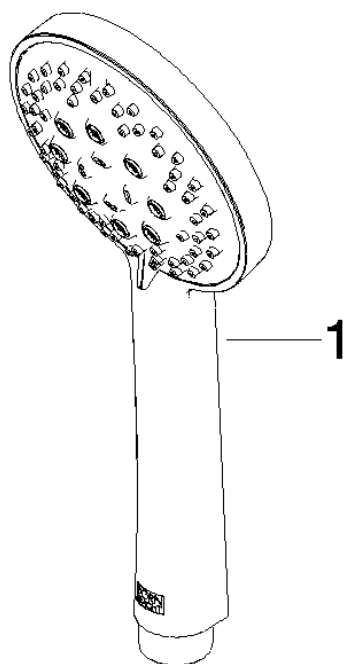

## Douchette à main - Dark Platinum brossé

IMO

28 018 979

- 3 ou 5 jets réglables : COMPACT RAIN, COMPACT SOFT FLOW, COMPACT AQUAPRESSURE FLOW, débit max. 15 l/min (à 3 bar)
- avec système anti-calcaire
- pomme de douche Ø 100 mm
- raccord 1/2"
- Fonction à partir de: 7 l/min

Avec sécurité anti-retour.

S'adapte aux gammes suivantes : IMO, LULU, MADISON, MEM, TARA, CL.1, LISSÉ, VAIA, META, CYO

	Dark Platinum brossé	28 018 979-99
	Chrome	28 018 979-00
	Chrome	28 018 979-00 0010
	Platine brossé	28 018 979-06
	Platine brossé	28 018 979-06 0010
	Platine	28 018 979-08
	Platine	28 018 979-08 0010
	Dark Brass matt	28 018 979-16 0010
	Dark Bronze matt	28 018 979-17 0010
	Dark Chrome	28 018 979-19
	Dark Chrome	28 018 979-19 0010
	Or clair	28 018 979-26 0010
	Or clair	28 018 979-26
	Or clair brossé	28 018 979-27 0010
	Or clair brossé	28 018 979-27
	Laiton brossé (Or 23cts)	28 018 979-28
	Laiton brossé (Or 23cts)	28 018 979-28 0010
	Noir mat	28 018 979-33
	Noir mat	28 018 979-33 0010
	Bronze brossé	28 018 979-42 0010
	Bronze brossé	28 018 979-42
	Champagne brossé (Or 22cts)	28 018 979-46
	Champagne brossé (Or 22cts)	28 018 979-46 0010
	Champagne (Or 22cts)	28 018 979-47
	Champagne (Or 22cts)	28 018 979-47 0010
	Chrome brossé	28 018 979-93
	Chrome brossé	28 018 979-93 0010

Douchette à main - Dark Platinum brossé

IMO

28 018 979

28 018 979-99 0010

28 018 979

mm [inches]

Diagramme de débit

Certificats

LGA\_29984.

DVGW\_DW-  
6517DN0129.

WRAS\_2210003.

28 018 979

Les pièces pour les  
autres finitions  
peuvent être  
trouvées ici : Chrome