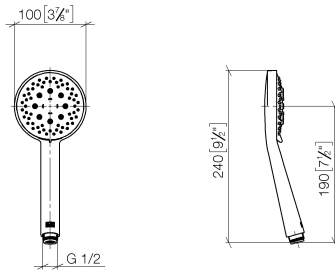

28 018 979

- 3 ou 5 jets réglables : COMPACT RAIN, COMPACT SOFT FLOW, COMPACT AQUAPRESSURE FLOW, débit max. 6,8 l/min (à 3 bar)
- avec système anti-calcaire
- pomme de douche Ø 100 mm
- raccord 1/2"
- Fonction à partir de: 6 l/min
- Ce produit contribue au respect des exigences des systèmes d'évaluation des bâtiments écologiques, par exemple LEED®, BREEAM®, DGNB

Avec sécurité anti-retour.

S'adapte aux gammes suivantes : IMO, LULU, MADISON, MEM, TARA, CL.1, LISSÉ, VAIA, META, CYO

	Dark Platinum brossé	28 018 979-99 0010
	Chrome	28 018 979-00
	Chrome	28 018 979-00 0010
	Platine brossé	28 018 979-06
	Platine brossé	28 018 979-06 0010
	Platine	28 018 979-08
	Platine	28 018 979-08 0010
	Dark Brass matt	28 018 979-16 0010
	Dark Bronze matt	28 018 979-17 0010
	Dark Chrome	28 018 979-19
	Dark Chrome	28 018 979-19 0010
	Or clair	28 018 979-26 0010
	Or clair	28 018 979-26
	Or clair brossé	28 018 979-27 0010
	Or clair brossé	28 018 979-27
	Laiton brossé (Or 23cts)	28 018 979-28
	Laiton brossé (Or 23cts)	28 018 979-28 0010
	Noir mat	28 018 979-33
	Noir mat	28 018 979-33 0010
	Bronze brossé	28 018 979-42 0010
	Bronze brossé	28 018 979-42
	Champagne brossé (Or 22cts)	28 018 979-46
	Champagne brossé (Or 22cts)	28 018 979-46 0010
	Champagne (Or 22cts)	28 018 979-47
	Champagne (Or 22cts)	28 018 979-47 0010
	Chrome brossé	28 018 979-93
	Chrome brossé	28 018 979-93 0010

Douchette à main FlowReduce - Dark Platinum brossé

IMO

28 018 979

28 018 979-99

28 018 979

mm [inches]

Diagramme de débit

Certificats