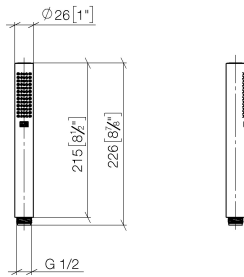

## Douchette à main - Chrome

---

IMO

28 019 979

28 019 979

mm [inches]

### Diagramme de débit