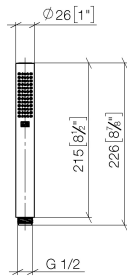

## Douchette à main - Or clair brossé

---

IMO

28 019 979

28 019 979

mm [inches]

### Diagramme de débit