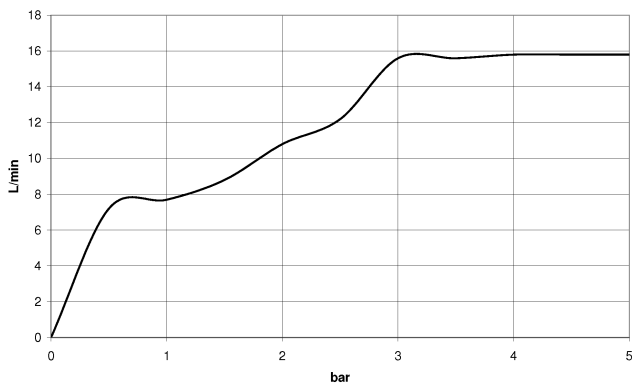

## Douchette à main - Or clair brossé

---

IMO

28 019 979

28 019 979

mm [inches]

### Diagramme de débit