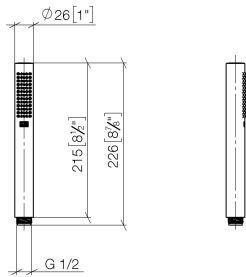

## Douchette à main FlowReduce - Laiton brossé (Or 23cts)

---

IMO

28 019 979

28 019 979

mm [inches]

### Diagramme de débit