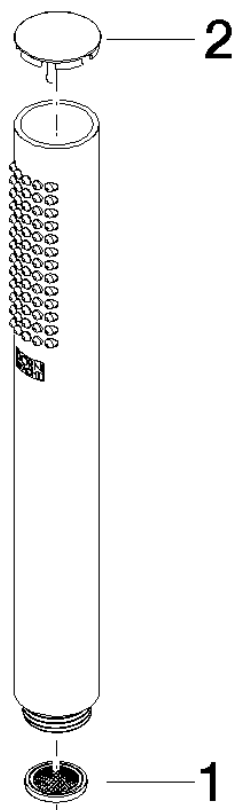

	Bronze brossé	28 019 979-42
	Chrome	28 019 979-00
	Chrome	28 019 979-00 0010
	Platine brossé	28 019 979-06
	Platine brossé	28 019 979-06 0010
	Platine	28 019 979-08
	Platine	28 019 979-08 0010
	Dark Chrome	28 019 979-19
	Dark Chrome	28 019 979-19 0010
	Or clair	28 019 979-26 0010
	Or clair	28 019 979-26
	Or clair brossé	28 019 979-27 0010
	Or clair brossé	28 019 979-27
	Laiton brossé (Or 23cts)	28 019 979-28
	Laiton brossé (Or 23cts)	28 019 979-28 0010
	Noir mat	28 019 979-33
	Noir mat	28 019 979-33 0010
	Bronze brossé	28 019 979-42 0010
	Champagne brossé (Or 22cts)	28 019 979-46
	Champagne brossé (Or 22cts)	28 019 979-46 0010
	Champagne (Or 22cts)	28 019 979-47
	Champagne (Or 22cts)	28 019 979-47 0010
	Chrome brossé	28 019 979-93
	Chrome brossé	28 019 979-93 0010
	Dark Platinum brossé	28 019 979-99
	Dark Platinum brossé	28 019 979-99 0010

## Douchette à main - Bronze brossé

---

IMO

28 019 979

28 019 979

mm [inches]

### Diagramme de débit

### Liste des pièces de rechange

N°	Article Numéro	Désignation	Fréquence de montage	Délai de livraison
1	09 23 01 039 90	tamis	1	2
2	09 21 02 153-42	capuchon	1	60