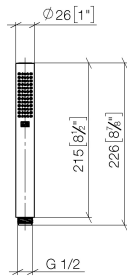

## Douchette à main - Bronze brossé

---

IMO

28 019 979

28 019 979

mm [inches]

### Diagramme de débit