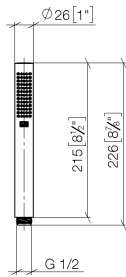

## Douchette à main - Champagne (Or 22cts)

---

IMO

28 019 979

28 019 979

mm [inches]

### Diagramme de débit