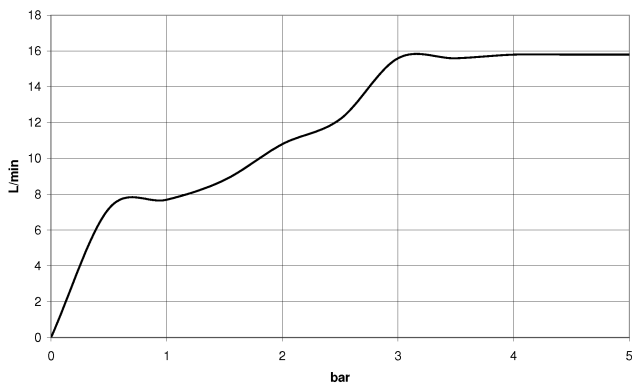

## Douchette à main - Champagne (Or 22cts)

---

IMO

28 019 979

28 019 979

mm [inches]

### Diagramme de débit