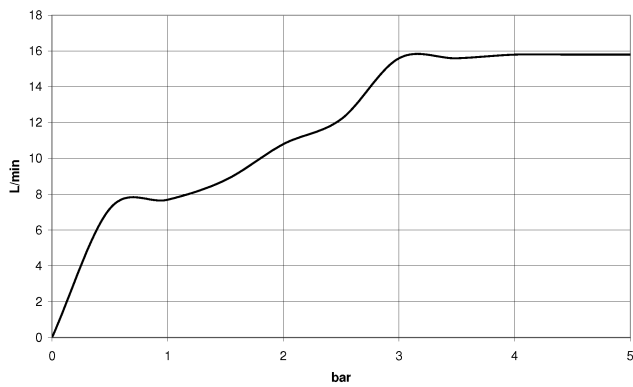

## Douchette à main - Dark Platinum brossé

---

IMO

28 019 979

28 019 979

mm [inches]

### Diagramme de débit