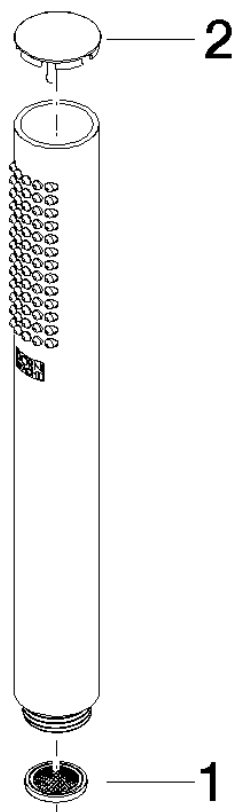

	Dark Platinum brossé	28 019 979-99
	Chrome	28 019 979-00
	Chrome	28 019 979-00 0010
	Platine brossé	28 019 979-06
	Platine brossé	28 019 979-06 0010
	Platine	28 019 979-08
	Platine	28 019 979-08 0010
	Dark Chrome	28 019 979-19
	Dark Chrome	28 019 979-19 0010
	Or clair	28 019 979-26 0010
	Or clair	28 019 979-26
	Or clair brossé	28 019 979-27 0010
	Or clair brossé	28 019 979-27
	Laiton brossé (Or 23cts)	28 019 979-28
	Laiton brossé (Or 23cts)	28 019 979-28 0010
	Noir mat	28 019 979-33
	Noir mat	28 019 979-33 0010
	Bronze brossé	28 019 979-42 0010
	Bronze brossé	28 019 979-42
	Champagne brossé (Or 22cts)	28 019 979-46
	Champagne brossé (Or 22cts)	28 019 979-46 0010
	Champagne (Or 22cts)	28 019 979-47
	Champagne (Or 22cts)	28 019 979-47 0010
	Chrome brossé	28 019 979-93
	Chrome brossé	28 019 979-93 0010
	Dark Platinum brossé	28 019 979-99 0010

## Douchette à main - Dark Platinum brossé

---

IMO

28 019 979

28 019 979

mm [inches]

### Diagramme de débit

### Liste des pièces de rechange

N°	Article Numéro	Désignation	Fréquence de montage	Délai de livraison
1	09 23 01 039 90	tamis	1	2
2	09 21 02 153-99	capuchon	1	30