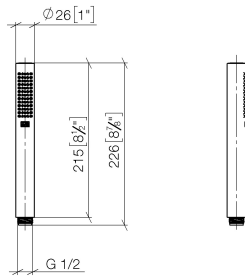

## Douchette à main - Dark Platinum brossé

---

IMO

28 019 979

28 019 979

mm [inches]

### Diagramme de débit