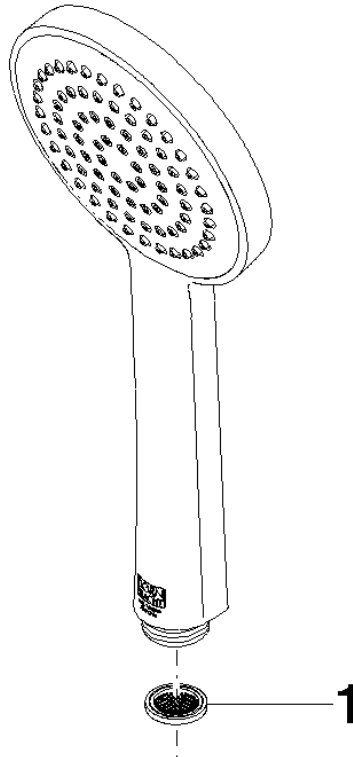

28 025 979

- pomme de douche Ø 100 mm
- COMPACT RAIN, débit max. 5 l/min (à 3 bar)
- avec système anti-calcaire
- raccord 1/2"
- Ce produit contribue au respect des exigences des systèmes d'évaluation des bâtiments écologiques, par exemple LEED®, BREEAM®, DGNB

Avec sécurité anti-retour.

S'adapte aux gammes suivantes : IMO, LULU, MADISON, MEM, TARA, CL.1, LISSÉ, VAIA, META, CYO

	Dark Platinum brossé	28 025 979-99 0010
	Chrome	28 025 979-00 0010
	Platine brossé	28 025 979-06 0010
	Platine	28 025 979-08 0010
	Dark Chrome	28 025 979-19 0010
	Or clair	28 025 979-26 0010
	Laiton brossé (Or 23cts)	28 025 979-28 0010
	Noir mat	28 025 979-33 0010
	Champagne brossé (Or 22cts)	28 025 979-46 0010
	Champagne (Or 22cts)	28 025 979-47 0010
	Chrome brossé	28 025 979-93 0010

28 025 979

mm [inches]

Diagramme de débit

28 025 979

Version du produit de 4/1/2023

Les pièces pour les
autres finitions
peuvent être
trouvées ici : Chrome

ARTICLES GÉNÉRIQUES Douchette à main - Dark Platinum brossé