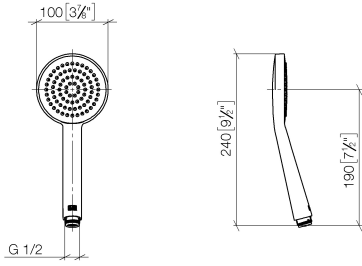

28 025 979

- pomme de douche Ø 100 mm
- COMPACT RAIN, débit max. 5 l/min (à 3 bar)
- avec système anti-calcaire
- raccord 1/2"
- Ce produit contribue au respect des exigences des systèmes d'évaluation des bâtiments écologiques, par exemple LEED®, BREEAM®, DGNB

28 025 979

mm [inches]

Diagramme de débit

28 025 979

Version du produit de 4/1/2023

Les pièces pour les
autres finitions
peuvent être
trouvées ici : Chrome

ARTICLES GÉNÉRIQUES Douchette à main - Dark Platinum brossé