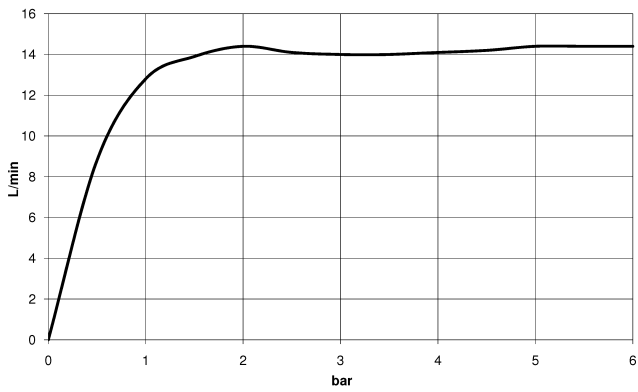

28 029 979

mm [inches]

Diagramme de débit

28 029 979

**Version du produit de 4/1/2024**

Les pièces pour les  
autres finitions  
peuvent être  
trouvées ici : Chrome