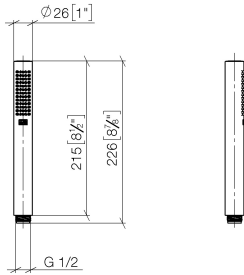

28 029 979

mm [inches]

Diagramme de débit

28 029 979

**Version du produit de 4/1/2024**

Les pièces pour les  
autres finitions  
peuvent être  
trouvées ici : Chrome