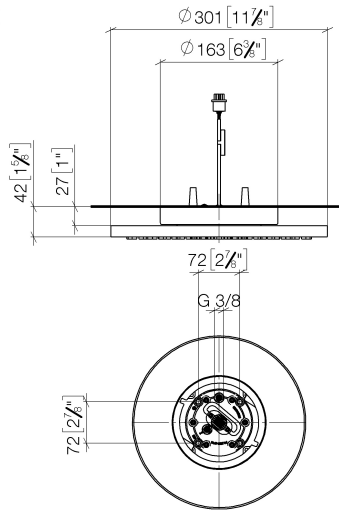

**Pomme de douche arrosoir pour fixation au plafond Avec lumière 300 mm -  
Platine brossé**

TARA

28 032 970

S'adapte aux gammes suivantes : TARA,  
LISSÉ, VAIA, META

- Ø de pomme de douche arrosoir 300 mm
  - PURE RAIN, débit max. 12 l/min (à 3 bar)
  - PURIFY RAIN, débit max. 6 l/min (à 3 bar)
  - Distance entre le plafond et le bord inférieur de la douche 40 mm
  - avec système anti-calcaire
  - Spot central à DEL 3 000 K
  - À prévoir sur site : Interrupteur d'éclairage
  - Pour une commande simultanée des différents types de jets, nous recommandons le module thermostatique xTool
  - Ne convient pas pour une utilisation dans un hammam.
- comprend des ampoules d'efficacité énergétique de classe F**

**Accessoires requis**

**Boîtier à encastrer au plafond pour fixation au plafond Avec lumière -** 35 042 970 90

- profondeur de montage mini. 90 mm
- profondeur de montage max. 115 mm
- 2x raccord filetage femelle 1/2"
- corps à encastrer
- Sortie 350 mA SELV / Class II
- À prévoir sur site : Interrupteur d'éclairage
- Entrée 100-240 V AC / 50-60 Hz

**Pomme de douche arrosoir pour fixation au plafond Avec lumière 300 mm -  
Platine brossé**

TARA

28 032 970  
mm [inches]

**Diagramme de débit**

**Certificats**

LGA\_38400.

WRAS\_240502006.

28 032 970

### Liste des pièces de rechange

N°	Article Numéro	Désignation	Fréquence de montage	Délai de livraison
1	90 17 20 263 00 90	set de fixation	1	2
2	90 24 03 309 01 90	raccord	1	2
3	90 24 03 309 00 90	raccord	1	2
4	90 10 01 225 00 90	accessoires électriques	1	2