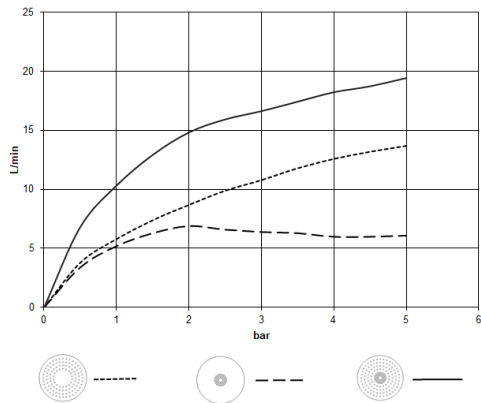

**Pomme de douche arrosoir pour fixation au plafond Avec lumière 300 mm -  
Platine brossé**

TARA

28 032 970

S'adapte aux gammes suivantes : TARA,  
LISSÉ, VAIA, META

- Ø de pomme de douche arrosoir 300 mm
  - PURE RAIN, débit max. 12 l/min (à 3 bar)
  - PURIFY RAIN, débit max. 6 l/min (à 3 bar)
  - Distance entre le plafond et le bord inférieur de la douche 40 mm
  - avec système anti-calcaire
  - Spot central à DEL 3 000 K
  - À prévoir sur site : Interrupteur d'éclairage
  - Pour une commande simultanée des différents types de jets, nous recommandons le module thermostatique xTool
  - Ne convient pas pour une utilisation dans un hammam.
- comprend des ampoules d'efficacité énergétique de classe F**

comprend des ampoules d'efficacité énergétique de classe F

	Platine brossé	28 032 970-06
	Chrome	28 032 970-00
	Platine	28 032 970-08
	Dark Chrome	28 032 970-19
	Or clair	28 032 970-26
	Or clair brossé	28 032 970-27
	Laiton brossé (Or 23cts)	28 032 970-28
	Noir mat	28 032 970-33
	Bronze brossé	28 032 970-42
	Champagne brossé (Or 22cts)	28 032 970-46
	Champagne (Or 22cts)	28 032 970-47
	Chrome brossé	28 032 970-93
	Dark Platinum brossé	28 032 970-99

**Pomme de douche arrosoir pour fixation au plafond Avec lumière 300 mm -  
Platine brossé**

TARA

28 032 970  
mm [inches]

**Diagramme de débit**

**Certificats**

LGA\_38400.

WRAS\_240502006.

28 032 970