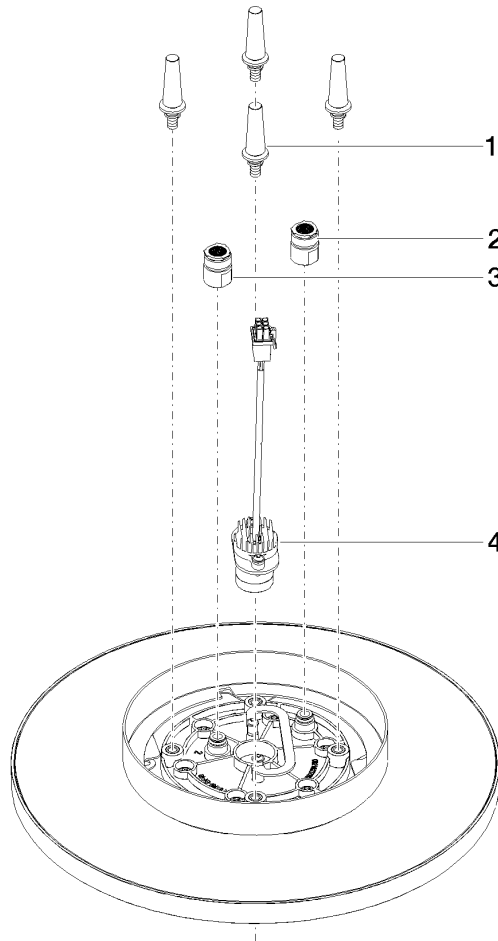

## Pomme de douche arrosoir pour fixation au plafond Avec lumière 300 mm - Laiton brossé (Or 23cts)

TARA

28 032 970

S'adapte aux gammes suivantes : TARA, LISSÉ, VAIA, META

- Ø de pomme de douche arrosoir 300 mm
- PURE RAIN, débit max. 12 l/min (à 3 bar)
- PURIFY RAIN, débit max. 6 l/min (à 3 bar)
- Distance entre le plafond et le bord inférieur de la douche 40 mm
- avec système anti-calcaire
- Spot central à DEL 3 000 K
- À prévoir sur site : Interrupteur d'éclairage
- Pour une commande simultanée des différents types de jets, nous recommandons le module thermostatique xTool
- Ne convient pas pour une utilisation dans un hammam.

#### Boîtier à encastrer au plafond pour fixation au plafond Avec lumière - 35 042 970 90

- profondeur de montage mini. 90 mm
- profondeur de montage max. 115 mm
- 2x raccord filetage femelle 1/2"
- corps à encastrer
- Sortie 350 mA SELV / Class II
- À prévoir sur site : Interrupteur d'éclairage
- Entrée 100-240 V AC / 50-60 Hz

**Pomme de douche arrosoir pour fixation au plafond Avec lumière 300 mm -  
Laiton brossé (Or 23cts)**

TARA

28 032 970  
mm [inches]

**Diagramme de débit**

**Certificats**

LGA\_38400.

28 032 970

### Liste des pièces de rechange

N°	Article Numéro	Désignation	Fréquence de montage	Délai de livraison
1	90 17 20 263 00 90	set de fixation	1	2
2	90 24 03 309 01 90	raccord	1	2
3	90 24 03 309 00 90	raccord	1	2
4	90 10 01 225 00 90	accessoires électriques	1	2