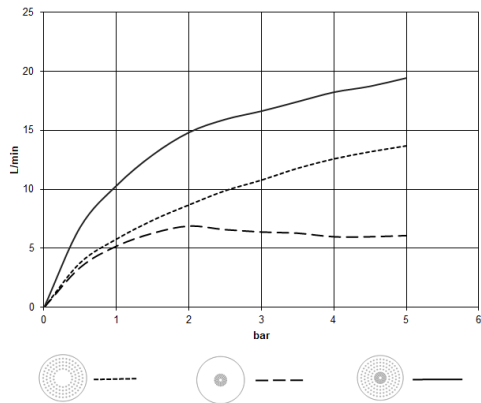

Diagramme de débit

Certificats

LGA_38400.