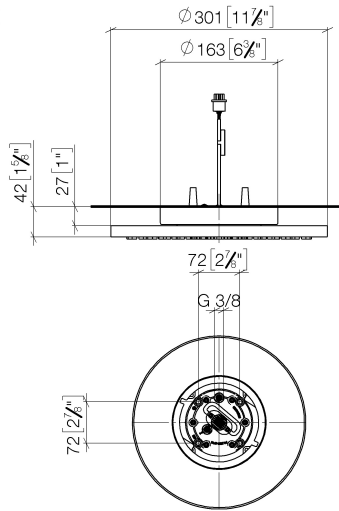

## Pomme de douche arrosoir pour fixation au plafond Avec lumière 300 mm - Laiton brossé (Or 23cts)

TARA

28 032 970

S'adapte aux gammes suivantes : TARA, LISSÉ, VAIA, META

- Ø de pomme de douche arrosoir 300 mm
- PURE RAIN, débit max. 12 l/min (à 3 bar)
- PURIFY RAIN, débit max. 6 l/min (à 3 bar)
- Distance entre le plafond et le bord inférieur de la douche 40 mm
- avec système anti-calcaire
- Spot central à DEL 3 000 K
- À prévoir sur site : Interrupteur d'éclairage
- Pour une commande simultanée des différents types de jets, nous recommandons le module thermostatique xTool
- Ne convient pas pour une utilisation dans un hammam.

#### Boîtier à encastrer au plafond pour fixation au plafond Avec lumière - 35 042 970 90

- profondeur de montage mini. 90 mm
- profondeur de montage max. 115 mm
- 2x raccord filetage femelle 1/2"
- corps à encastrer
- Sortie 350 mA SELV / Class II
- À prévoir sur site : Interrupteur d'éclairage
- Entrée 100-240 V AC / 50-60 Hz

**Pomme de douche arrosoir pour fixation au plafond Avec lumière 300 mm -  
Laiton brossé (Or 23cts)**

TARA

28 032 970  
mm [inches]

**Diagramme de débit**

**Certificats**

LGA\_38400.

28 032 970

### Liste des pièces de rechange

N°	Article Numéro	Désignation	Fréquence de montage	Délai de livraison
1	90 17 20 263 00 90	set de fixation	1	2
2	90 24 03 309 01 90	raccord	1	2
3	90 24 03 309 00 90	raccord	1	2
4	90 10 01 225 00 90	accessoires électriques	1	2