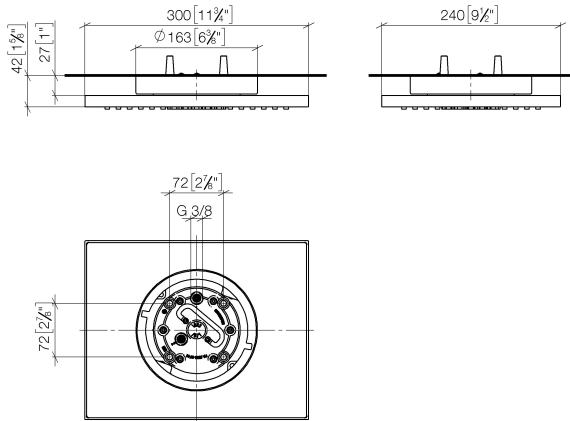

**Pomme de douche arrosoir pour fixation au plafond 300 x 240 mm - Platine  
brossé**

IMO

28 041 980

S'adapte aux gammes suivantes : IMO,  
LULU, MEM, CL.1, CYO

- pomme de douche arrosoir 300 x 240 mm
- PURE RAIN, débit max. 12 l/min (à 3 bar)
- PURIFY RAIN, débit max. 6 l/min (à 3 bar)
- Distance entre le plafond et le bord inférieur de la douche 40 mm
- avec système anti-calcaire
- Pour une commande simultanée des différents types de jets, nous recommandons le module thermostatique xTool
- Ne convient pas pour une utilisation dans un hammam.

**Accessoires requis**

**Boîtier à encastrer au plafond à fixation au plafond - 35 041 970 90**

- profondeur de montage mini. 90 mm
- profondeur de montage max. 115 mm
- corps à encastrer
- 2x sortie filetage femelle 1/2"

**Pomme de douche arrosoir pour fixation au plafond 300 x 240 mm - Platine  
brossé**

28 041 980  
mm [inches]

**Diagramme de débit**

**Certificats**

LGA\_38401.

WRAS\_240502006.

28 041 980

### Liste des pièces de rechange

N°	Article Numéro	Désignation	Fréquence de montage	Délai de livraison
1	90 17 20 263 00 90	set de fixation	1	2
2	90 24 03 309 01 90	raccord	1	2
3	90 24 03 309 00 90	raccord	1	2