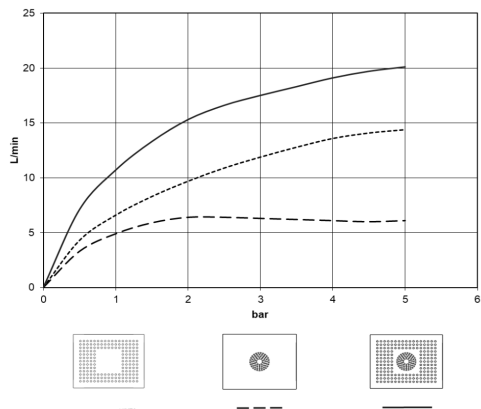

**Pomme de douche arrosoir pour fixation au plafond 300 x 240 mm - Platine  
brossé**

IMO

28 041 980

S'adapte aux gammes suivantes : IMO,  
LULU, MEM, CL.1, CYO

- pomme de douche arrosoir 300 x 240 mm
- PURE RAIN, débit max. 12 l/min (à 3 bar)
- PURIFY RAIN, débit max. 6 l/min (à 3 bar)
- Distance entre le plafond et le bord inférieur de la douche 40 mm
- avec système anti-calcaire
- Pour une commande simultanée des différents types de jets, nous recommandons le module thermostatique xTool
- Ne convient pas pour une utilisation dans un hammam.

**Pomme de douche arrosoir pour fixation au plafond 300 x 240 mm - Platine  
brossé**

28 041 980  
mm [inches]

**Diagramme de débit**

**Certificats**

LGA\_38401.

WRAS\_240502006.

28 041 980