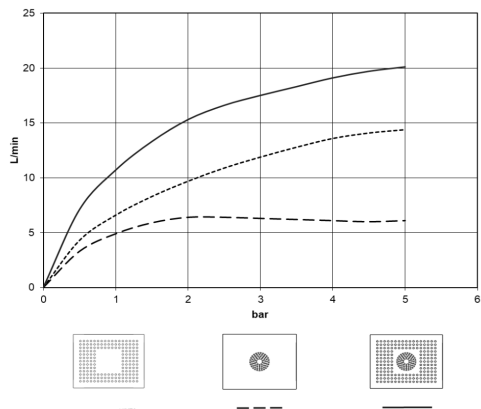

**Pomme de douche arrosoir pour fixation au plafond 300 x 240 mm -  
Champagne (Or 22cts)**

IMO

28 041 980

- pomme de douche arrosoir 300 x 240 mm
- PURE RAIN, débit max. 12 l/min (à 3 bar)
- PURIFY RAIN, débit max. 6 l/min (à 3 bar)
- Distance entre le plafond et le bord inférieur de la douche 40 mm
- avec système anti-calcaire
- Pour une commande simultanée des différents types de jets, nous recommandons le module thermostatique xTool
- Ne convient pas pour une utilisation dans un hammam.

**Pomme de douche arrosoir pour fixation au plafond 300 x 240 mm -  
Champagne (Or 22cts)**

IMO

28 041 980  
mm [inches]

**Diagramme de débit**

**Certificats**

LGA\_38401.

28 041 980