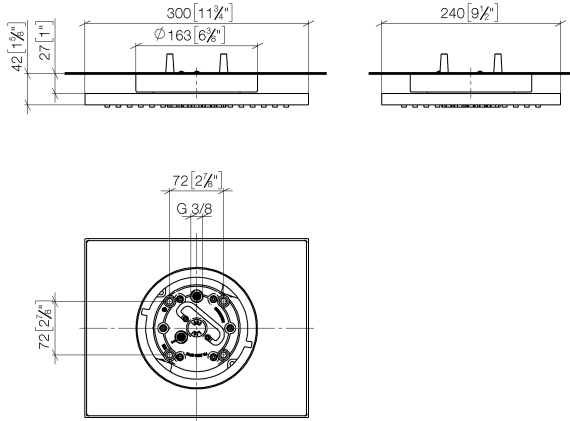

**Pomme de douche arrosoir pour fixation au plafond 300 x 240 mm -  
Champagne (Or 22cts)**

IMO

28 041 980

- pomme de douche arrosoir 300 x 240 mm
- PURE RAIN, débit max. 12 l/min (à 3 bar)
- PURIFY RAIN, débit max. 6 l/min (à 3 bar)
- Distance entre le plafond et le bord inférieur de la douche 40 mm
- avec système anti-calcaire
- Pour une commande simultanée des différents types de jets, nous recommandons le module thermostatique xTool
- Ne convient pas pour une utilisation dans un hammam.

**Accessoires requis**

**Boîtier à encastrer au plafond à fixation au plafond - 35 041 970 90**

- corps à encastrer
- profondeur de montage mini. 90 mm
- profondeur de montage max. 115 mm
- 2x sortie filetage femelle "

**Pomme de douche arrosoir pour fixation au plafond 300 x 240 mm -  
Champagne (Or 22cts)**

IMO

28 041 980  
mm [inches]

**Diagramme de débit**

**Certificats**

LGA\_38401.

28 041 980

### Liste des pièces de rechange

N°	Article Numéro	Désignation	Fréquence de montage	Délai de livraison
1	90 17 20 263 00 90	set de fixation	1	2
2	90 24 03 309 01 90	raccord	1	2
3	90 24 03 309 00 90	raccord	1	2