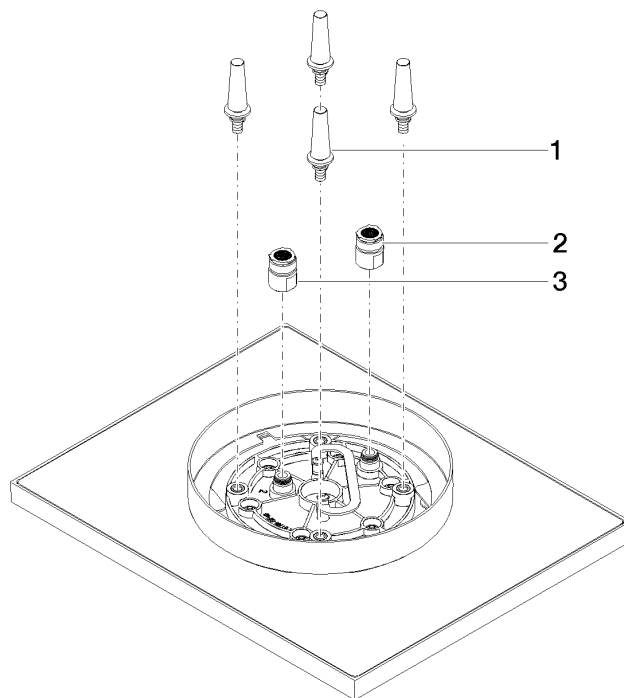

**Pomme de douche arrosoir pour fixation au plafond 300 x 240 mm -  
Champagne (Or 22cts)**

IMO

28 041 980

- pomme de douche arrosoir 300 x 240 mm
- PURE RAIN, débit max. 12 l/min (à 3 bar)
- PURIFY RAIN, débit max. 6 l/min (à 3 bar)
- Distance entre le plafond et le bord inférieur de la douche 40 mm
- avec système anti-calcaire
- Pour une commande simultanée des différents types de jets, nous recommandons le module thermostatique xTool
- Ne convient pas pour une utilisation dans un hammam.

**Accessoires requis**

**Boîtier à encastrer au plafond à fixation au plafond - 35 041 970 90**

- corps à encastrer
- profondeur de montage mini. 90 mm
- profondeur de montage max. 115 mm
- 2x sortie filetage femelle "

**Pomme de douche arrosoir pour fixation au plafond 300 x 240 mm -  
Champagne (Or 22cts)**

IMO

28 041 980  
mm [inches]

**Diagramme de débit**

**Certificats**

LGA\_38401.

28 041 980

### Liste des pièces de rechange

N°	Article Numéro	Désignation	Fréquence de montage	Délai de livraison
1	90 17 20 263 00 90	set de fixation	1	2
2	90 24 03 309 01 90	raccord	1	2
3	90 24 03 309 00 90	raccord	1	2