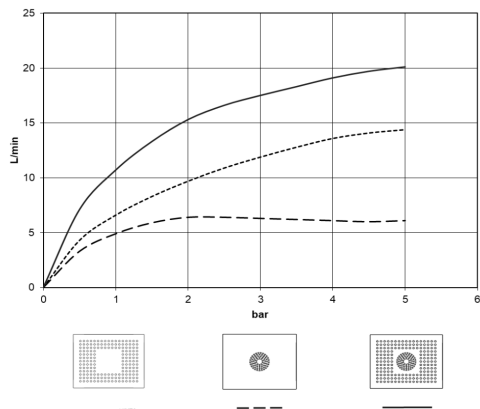

**Pomme de douche arrosoir pour fixation au plafond 300 x 240 mm - Dark  
Platinum brossé**

IMO

28 041 980

S'adapte aux gammes suivantes : IMO,  
LULU, MEM, CL.1, CYO

- pomme de douche arrosoir 300 x 240 mm
- PURE RAIN, débit max. 12 l/min (à 3 bar)
- PURIFY RAIN, débit max. 6 l/min (à 3 bar)
- Distance entre le plafond et le bord inférieur de la douche 40 mm
- avec système anti-calcaire
- Pour une commande simultanée des différents types de jets, nous recommandons le module thermostatique xTool
- Ne convient pas pour une utilisation dans un hammam.

**Pomme de douche arrosoir pour fixation au plafond 300 x 240 mm - Dark  
Platinum brossé**

IMO

28 041 980  
mm [inches]

**Diagramme de débit**

**Certificats**

LGA\_38401.

WRAS\_240502006.

28 041 980