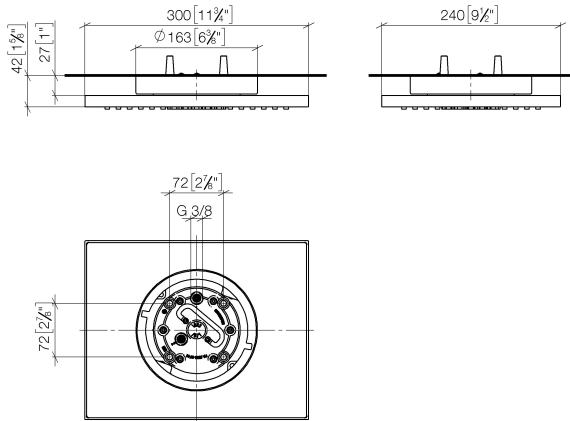

**Pomme de douche arrosoir pour fixation au plafond 300 x 240 mm - Dark  
Platinum brossé**

IMO

28 041 980

S'adapte aux gammes suivantes : IMO,  
LULU, MEM, CL.1, CYO

- pomme de douche arrosoir 300 x 240 mm
- PURE RAIN, débit max. 12 l/min (à 3 bar)
- PURIFY RAIN, débit max. 6 l/min (à 3 bar)
- Distance entre le plafond et le bord inférieur de la douche 40 mm
- avec système anti-calcaire
- Pour une commande simultanée des différents types de jets, nous recommandons le module thermostatique xTool
- Ne convient pas pour une utilisation dans un hammam.

**Accessoires requis**

**Boîtier à encastrer au plafond à fixation au plafond - 35 041 970 90**

- profondeur de montage mini. 90 mm
- profondeur de montage max. 115 mm
- corps à encastrer
- 2x sortie filetage femelle 1/2"

**Pomme de douche arrosoir pour fixation au plafond 300 x 240 mm - Dark  
Platinum brossé**

IMO

28 041 980  
mm [inches]

**Diagramme de débit**

**Certificats**

LGA\_38401.

WRAS\_240502006.

28 041 980

### Liste des pièces de rechange

N°	Article Numéro	Désignation	Fréquence de montage	Délai de livraison
1	90 17 20 263 00 90	set de fixation	1	2
2	90 24 03 309 01 90	raccord	1	2
3	90 24 03 309 00 90	raccord	1	2