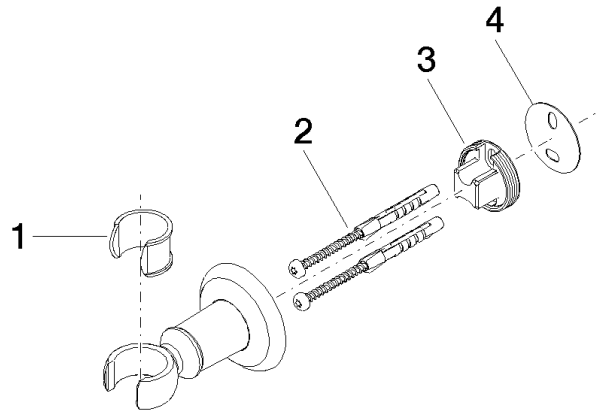

28 050 361

• rosace Ø 55 mm

	Chrome	28 050 361-00
	Platine brossé	28 050 361-06
	Platine	28 050 361-08
	Laiton (Or 23cts)	28 050 361-09
	Laiton brossé (Or 23cts)	28 050 361-28
	Dark Platinum brossé	28 050 361-99

28 050 361

mm [inches]

28 050 361

Les pièces pour les autres finitions peuvent être trouvées ici : Platine brossé

Liste des pièces de rechange

N°	Article Numéro	Désignation	Fréquence de montage	Délai de livraison
1	90 18 40 035 00 90	douille	1	2
2	05 30 31 025 00 90	set de fixation	1	2
3	08 17 97 582 90	patte de fixation	1	2
4	05 30 11 519 00 90	rondelle	1	2