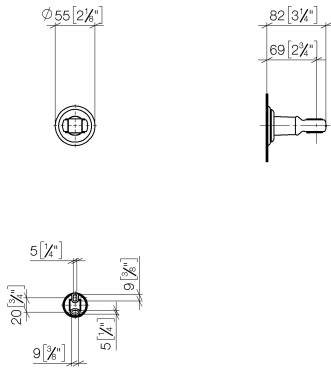

28 050 361

• rosace Ø 55 mm

	Chrome	28 050 361-00
	Platine brossé	28 050 361-06
	Platine	28 050 361-08
	Laiton (Or 23cts)	28 050 361-09
	Laiton brossé (Or 23cts)	28 050 361-28
	Dark Platinum brossé	28 050 361-99

28 050 361

mm [inches]

28 050 361

Les pièces pour les autres finitions peuvent être trouvées ici : Platine brossé

Liste des pièces de rechange

N°	Article Numéro	Désignation	Fréquence de montage	Délai de livraison
1	90 18 40 035 00 90	douille	1	2
2	05 30 31 025 00 90	set de fixation	1	2
3	08 17 97 582 90	patte de fixation	1	2
4	05 30 11 519 00 90	rondelle	1	2