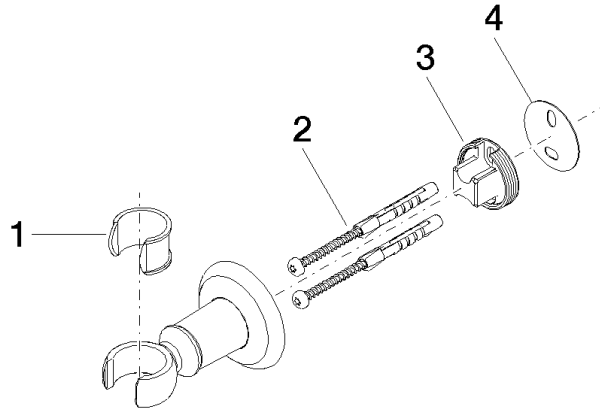

28 050 361

• rosace Ø 55 mm

	Platine	28 050 361-08
	Chrome	28 050 361-00
	Platine brossé	28 050 361-06
	Laiton (Or 23cts)	28 050 361-09
	Laiton brossé (Or 23cts)	28 050 361-28
	Dark Platinum brossé	28 050 361-99

28 050 361

mm [inches]

28 050 361

Les pièces pour les autres finitions peuvent être trouvées ici : [Chrome](#)

Liste des pièces de rechange

N°	Article Numéro	Désignation	Fréquence de montage	Délai de livraison
1	90 18 40 035 00 90	douille	1	2
2	05 30 31 025 00 90	set de fixation	1	2
3	08 17 97 582 90	patte de fixation	1	2
4	05 30 11 519 00 90	rondelle	1	2