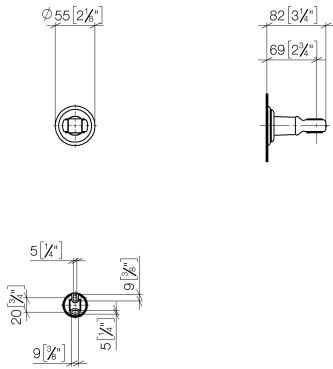

28 050 361

• rosace Ø 55 mm

	Platine	28 050 361-08
	Chrome	28 050 361-00
	Platine brossé	28 050 361-06
	Laiton (Or 23cts)	28 050 361-09
	Laiton brossé (Or 23cts)	28 050 361-28
	Dark Platinum brossé	28 050 361-99

28 050 361

mm [inches]

28 050 361

Les pièces pour les autres finitions peuvent être trouvées ici : [Chrome](#)

Liste des pièces de rechange

N°	Article Numéro	Désignation	Fréquence de montage	Délai de livraison
1	90 18 40 035 00 90	douille	1	2
2	05 30 31 025 00 90	set de fixation	1	2
3	08 17 97 582 90	patte de fixation	1	2
4	05 30 11 519 00 90	rondelle	1	2