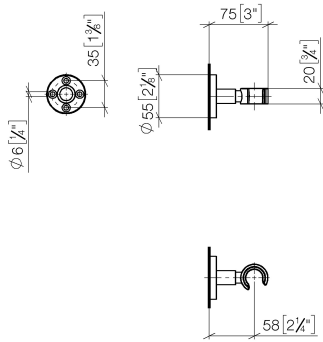

28 050 625

• rosace Ø 55 mm

S'adapte aux gammes suivantes : TARA,  
META

	Chrome	28 050 625-00
	Platine brossé	28 050 625-06
	Dark Chrome	28 050 625-19
	Or clair	28 050 625-26
	Or clair brossé	28 050 625-27
	Laiton brossé (Or 23cts)	28 050 625-28
	Noir mat	28 050 625-33
	Bronze brossé	28 050 625-42
	Champagne brossé (Or 22cts)	28 050 625-46
	Champagne (Or 22cts)	28 050 625-47
	Chrome brossé	28 050 625-93
	Dark Platinum brossé	28 050 625-99

28 050 625

mm [inches]

28 050 625

Les pièces pour les autres finitions peuvent être trouvées ici : Platine brossé

### Liste des pièces de rechange

N°	Article Numéro	Désignation	Fréquence de montage	Délai de livraison
1	05 17 62 500 00 90	set de fixation	1	2
2	90 14 10 032 00 90	joint	1	2
3	08 27 62 500-00	rosace	1	10
4	08 17 62 550-00	patte de fixation	1	10
5	08 18 50 585 90	vis	1	2
6	90 18 40 035 00 90	douille	1	2
7	09 17 20 014-00	patte de fixation	1	10