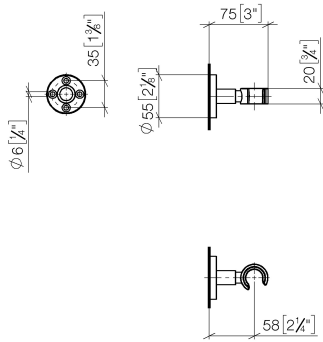

28 050 625

• rosace Ø 55 mm

S'adapte aux gammes suivantes : TARA,
META

	Platine brossé	28 050 625-06
	Chrome	28 050 625-00
	Dark Chrome	28 050 625-19
	Or clair	28 050 625-26
	Or clair brossé	28 050 625-27
	Laiton brossé (Or 23cts)	28 050 625-28
	Noir mat	28 050 625-33
	Bronze brossé	28 050 625-42
	Champagne brossé (Or 22cts)	28 050 625-46
	Champagne (Or 22cts)	28 050 625-47
	Chrome brossé	28 050 625-93
	Dark Platinum brossé	28 050 625-99

28 050 625

mm [inches]

28 050 625

Les pièces pour les autres finitions peuvent être trouvées ici : [Chrome](#)

Liste des pièces de rechange

N°	Article Numéro	Désignation	Fréquence de montage	Délai de livraison
1	05 17 62 500 00 90	set de fixation	1	2
2	90 14 10 032 00 90	joint	1	2
3	08 27 62 500-06	rosace	1	10
4	08 17 62 550-06	patte de fixation	1	10
5	08 18 50 585 90	vis	1	2
6	90 18 40 035 00 90	douille	1	2
7	09 17 20 014-06	patte de fixation	1	10