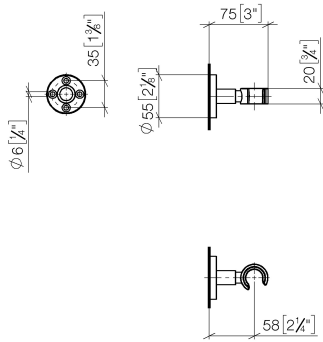

28 050 625

• rosace Ø 55 mm

S'adapte aux gammes suivantes : TARA,  
META

	Dark Chrome	28 050 625-19
	Chrome	28 050 625-00
	Platine brossé	28 050 625-06
	Or clair	28 050 625-26
	Or clair brossé	28 050 625-27
	Laiton brossé (Or 23cts)	28 050 625-28
	Noir mat	28 050 625-33
	Bronze brossé	28 050 625-42
	Champagne brossé (Or 22cts)	28 050 625-46
	Champagne (Or 22cts)	28 050 625-47
	Chrome brossé	28 050 625-93
	Dark Platinum brossé	28 050 625-99

28 050 625

mm [inches]

28 050 625

Les pièces pour les  
autres finitions  
peuvent être  
trouvées ici : Chrome