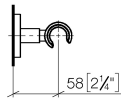

28 050 625

• rosace Ø 55 mm

S'adapte aux gammes suivantes : TARA,  
META

	Or clair	28 050 625-26
	Chrome	28 050 625-00
	Platine brossé	28 050 625-06
	Dark Chrome	28 050 625-19
	Or clair brossé	28 050 625-27
	Laiton brossé (Or 23cts)	28 050 625-28
	Noir mat	28 050 625-33
	Bronze brossé	28 050 625-42
	Champagne brossé (Or 22cts)	28 050 625-46
	Champagne (Or 22cts)	28 050 625-47
	Chrome brossé	28 050 625-93
	Dark Platinum brossé	28 050 625-99

28 050 625

mm [inches]

28 050 625

Les pièces pour les  
autres finitions  
peuvent être  
trouvées ici : Chrome

### Liste des pièces de rechange

N°	Article Numéro	Désignation	Fréquence de montage	Délai de livraison
1	05 17 62 500 00 90	set de fixation	1	2
2	90 14 10 032 00 90	joint	1	2
3	08 27 62 500-26	rosace	1	60
4	08 17 62 550-26	patte de fixation	1	60
5	08 18 50 585 90	vis	1	2
6	90 18 40 035 00 90	douille	1	2
7	09 17 20 014-26	patte de fixation	1	60