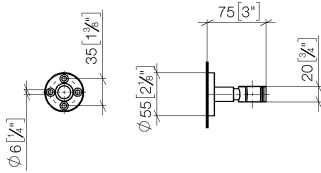

28 050 625

• rosace Ø 55 mm

S'adapte aux gammes suivantes : TARA,  
META

	Or clair	28 050 625-26
	Chrome	28 050 625-00
	Platine brossé	28 050 625-06
	Dark Chrome	28 050 625-19
	Or clair brossé	28 050 625-27
	Laiton brossé (Or 23cts)	28 050 625-28
	Noir mat	28 050 625-33
	Bronze brossé	28 050 625-42
	Champagne brossé (Or 22cts)	28 050 625-46
	Champagne (Or 22cts)	28 050 625-47
	Chrome brossé	28 050 625-93
	Dark Platinum brossé	28 050 625-99

28 050 625

mm [inches]

28 050 625

Les pièces pour les  
autres finitions  
peuvent être  
trouvées ici : Chrome

### Liste des pièces de rechange

N°	Article Numéro	Désignation	Fréquence de montage	Délai de livraison
1	05 17 62 500 00 90	set de fixation	1	2
2	90 14 10 032 00 90	joint	1	2
3	08 27 62 500-26	rosace	1	60
4	08 17 62 550-26	patte de fixation	1	60
5	08 18 50 585 90	vis	1	2
6	90 18 40 035 00 90	douille	1	2
7	09 17 20 014-26	patte de fixation	1	60