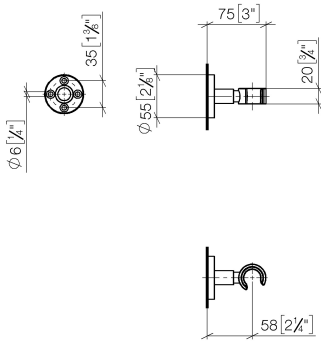

28 050 625

• rosace Ø 55 mm

S'adapte aux gammes suivantes : TARA,
META

	Or clair brossé	28 050 625-27
	Chrome	28 050 625-00
	Platine brossé	28 050 625-06
	Dark Chrome	28 050 625-19
	Or clair	28 050 625-26
	Laiton brossé (Or 23cts)	28 050 625-28
	Noir mat	28 050 625-33
	Bronze brossé	28 050 625-42
	Champagne brossé (Or 22cts)	28 050 625-46
	Champagne (Or 22cts)	28 050 625-47
	Chrome brossé	28 050 625-93
	Dark Platinum brossé	28 050 625-99

28 050 625

mm [inches]

28 050 625

Les pièces pour les
autres finitions
peuvent être
trouvées ici : Chrome

Liste des pièces de rechange

N°	Article Numéro	Désignation	Fréquence de montage	Délai de livraison
1	05 17 62 500 00 90	set de fixation	1	2
2	90 14 10 032 00 90	joint	1	2
3	08 27 62 500-27	rosace	1	60
4	08 17 62 550-27	patte de fixation	1	60
5	08 18 50 585 90	vis	1	2
6	90 18 40 035 00 90	douille	1	2
7	09 17 20 014-27	patte de fixation	1	60