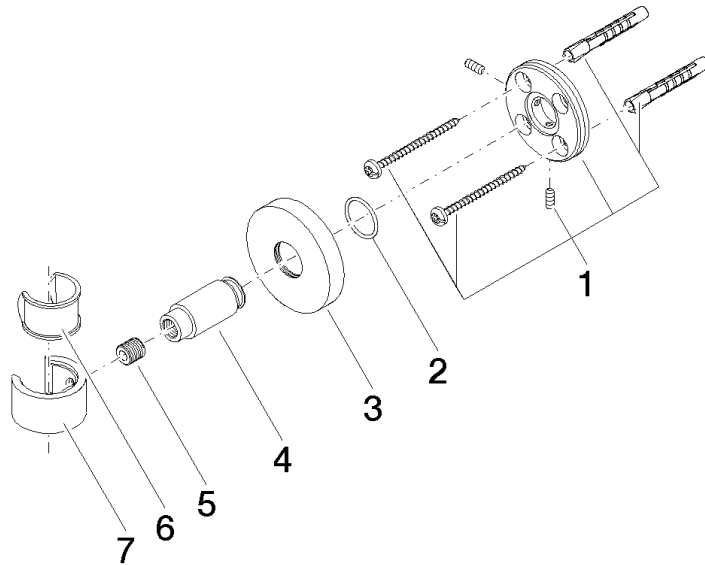

28 050 625

• rosace Ø 55 mm

S'adapte aux gammes suivantes : TARA,
META

	Noir mat	28 050 625-33
	Chrome	28 050 625-00
	Platine brossé	28 050 625-06
	Dark Chrome	28 050 625-19
	Or clair	28 050 625-26
	Or clair brossé	28 050 625-27
	Laiton brossé (Or 23cts)	28 050 625-28
	Bronze brossé	28 050 625-42
	Champagne brossé (Or 22cts)	28 050 625-46
	Champagne (Or 22cts)	28 050 625-47
	Chrome brossé	28 050 625-93
	Dark Platinum brossé	28 050 625-99

28 050 625

mm [inches]

28 050 625

Les pièces pour les
autres finitions
peuvent être
trouvées ici : Chrome

Liste des pièces de rechange

N°	Article Numéro	Désignation	Fréquence de montage	Délai de livraison
1	05 17 62 500 00 90	set de fixation	1	2
2	90 14 10 032 00 90	joint	1	2
3	08 27 62 500-33	rosace	1	30
4	08 17 62 550-33	patte de fixation	1	30
5	08 18 50 585 90	vis	1	2
6	90 18 40 035 00 90	douille	1	2
7	09 17 20 014-33	patte de fixation	1	30