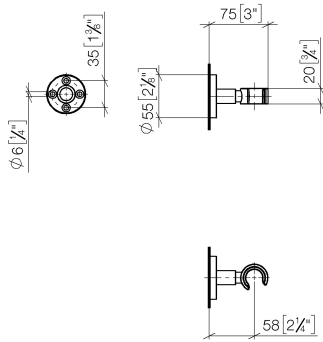

28 050 625

• rosace Ø 55 mm

S'adapte aux gammes suivantes : TARA,
META

	Noir mat	28 050 625-33
	Chrome	28 050 625-00
	Platine brossé	28 050 625-06
	Dark Chrome	28 050 625-19
	Or clair	28 050 625-26
	Or clair brossé	28 050 625-27
	Laiton brossé (Or 23cts)	28 050 625-28
	Bronze brossé	28 050 625-42
	Champagne brossé (Or 22cts)	28 050 625-46
	Champagne (Or 22cts)	28 050 625-47
	Chrome brossé	28 050 625-93
	Dark Platinum brossé	28 050 625-99

28 050 625

mm [inches]

28 050 625

Les pièces pour les
autres finitions
peuvent être
trouvées ici : Chrome

Liste des pièces de rechange

N°	Article Numéro	Désignation	Fréquence de montage	Délai de livraison
1	05 17 62 500 00 90	set de fixation	1	2
2	90 14 10 032 00 90	joint	1	2
3	08 27 62 500-33	rosace	1	30
4	08 17 62 550-33	patte de fixation	1	30
5	08 18 50 585 90	vis	1	2
6	90 18 40 035 00 90	douille	1	2
7	09 17 20 014-33	patte de fixation	1	30