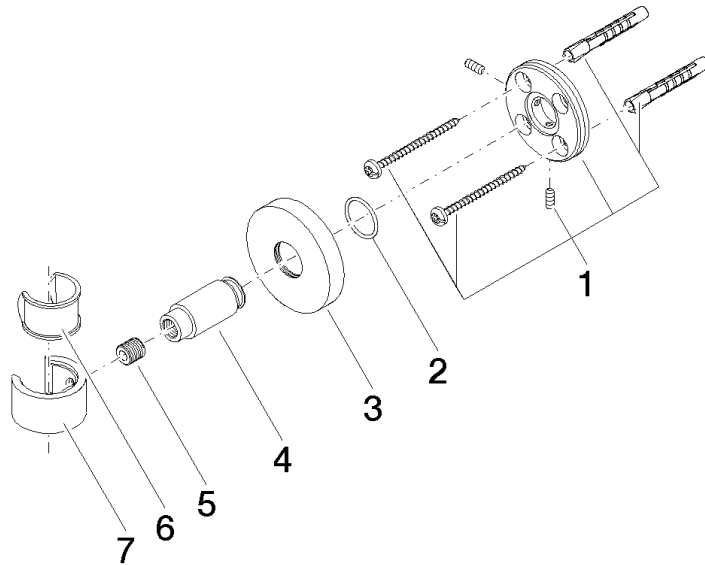

28 050 625

• rosace Ø 55 mm

S'adapte aux gammes suivantes : TARA,
META

	Bronze brossé	28 050 625-42
	Chrome	28 050 625-00
	Platine brossé	28 050 625-06
	Dark Chrome	28 050 625-19
	Or clair	28 050 625-26
	Or clair brossé	28 050 625-27
	Laiton brossé (Or 23cts)	28 050 625-28
	Noir mat	28 050 625-33
	Champagne brossé (Or 22cts)	28 050 625-46
	Champagne (Or 22cts)	28 050 625-47
	Chrome brossé	28 050 625-93
	Dark Platinum brossé	28 050 625-99

28 050 625

mm [inches]

28 050 625

Les pièces pour les autres finitions peuvent être trouvées ici : [Chrome](#)

Liste des pièces de rechange

N°	Article Numéro	Désignation	Fréquence de montage	Délai de livraison
1	05 17 62 500 00 90	set de fixation	1	2
2	90 14 10 032 00 90	joint	1	2
3	08 27 62 500-42	rosace	1	60
4	08 17 62 550-42	patte de fixation	1	60
5	08 18 50 585 90	vis	1	2
6	90 18 40 035 00 90	douille	1	2
7	09 17 20 014-42	patte de fixation	1	60