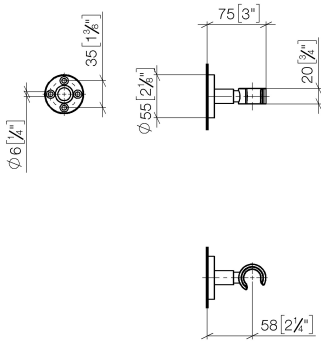

28 050 625

• rosace Ø 55 mm

S'adapte aux gammes suivantes : TARA,
META

	Bronze brossé	28 050 625-42
	Chrome	28 050 625-00
	Platine brossé	28 050 625-06
	Dark Chrome	28 050 625-19
	Or clair	28 050 625-26
	Or clair brossé	28 050 625-27
	Laiton brossé (Or 23cts)	28 050 625-28
	Noir mat	28 050 625-33
	Champagne brossé (Or 22cts)	28 050 625-46
	Champagne (Or 22cts)	28 050 625-47
	Chrome brossé	28 050 625-93
	Dark Platinum brossé	28 050 625-99

28 050 625

mm [inches]

28 050 625

Les pièces pour les autres finitions peuvent être trouvées ici : [Chrome](#)

Liste des pièces de rechange

N°	Article Numéro	Désignation	Fréquence de montage	Délai de livraison
1	05 17 62 500 00 90	set de fixation	1	2
2	90 14 10 032 00 90	joint	1	2
3	08 27 62 500-42	rosace	1	60
4	08 17 62 550-42	patte de fixation	1	60
5	08 18 50 585 90	vis	1	2
6	90 18 40 035 00 90	douille	1	2
7	09 17 20 014-42	patte de fixation	1	60