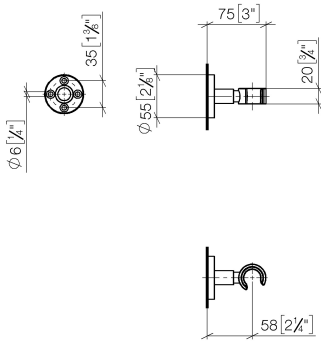

28 050 625

• rosace Ø 55 mm

S'adapte aux gammes suivantes : TARA,
META

	Champagne (Or 22cts)	28 050 625-47
	Chrome	28 050 625-00
	Platine brossé	28 050 625-06
	Dark Chrome	28 050 625-19
	Or clair	28 050 625-26
	Or clair brossé	28 050 625-27
	Laiton brossé (Or 23cts)	28 050 625-28
	Noir mat	28 050 625-33
	Bronze brossé	28 050 625-42
	Champagne brossé (Or 22cts)	28 050 625-46
	Chrome brossé	28 050 625-93
	Dark Platinum brossé	28 050 625-99

28 050 625

mm [inches]

28 050 625

Les pièces pour les
autres finitions
peuvent être
trouvées ici : Chrome

Liste des pièces de rechange

N°	Article Numéro	Désignation	Fréquence de montage	Délai de livraison
1	05 17 62 500 00 90	set de fixation	1	2
2	90 14 10 032 00 90	joint	1	2
3	08 27 62 500-47	rosace	1	30
4	08 17 62 550-47	patte de fixation	1	60
5	08 18 50 585 90	vis	1	2
6	90 18 40 035 00 90	douille	1	2
7	09 17 20 014-47	patte de fixation	1	60