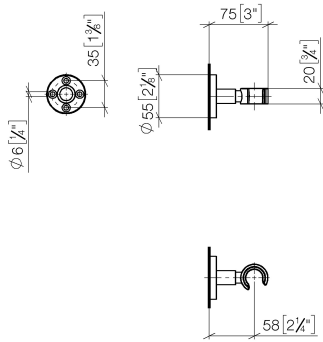

28 050 625

• rosace Ø 55 mm

S'adapte aux gammes suivantes : TARA,
META

	Chrome brossé	28 050 625-93
	Chrome	28 050 625-00
	Platine brossé	28 050 625-06
	Dark Chrome	28 050 625-19
	Or clair	28 050 625-26
	Or clair brossé	28 050 625-27
	Laiton brossé (Or 23cts)	28 050 625-28
	Noir mat	28 050 625-33
	Bronze brossé	28 050 625-42
	Champagne brossé (Or 22cts)	28 050 625-46
	Champagne (Or 22cts)	28 050 625-47
	Dark Platinum brossé	28 050 625-99

28 050 625

mm [inches]

28 050 625

Les pièces pour les autres finitions peuvent être trouvées ici : Chrome

Liste des pièces de rechange

N°	Article Numéro	Désignation	Fréquence de montage	Délai de livraison
1	05 17 62 500 00 90	set de fixation	1	2
2	90 14 10 032 00 90	joint	1	2
3	08 27 62 500-93	rosace	1	20
4	08 17 62 550-93	patte de fixation	1	20
5	08 18 50 585 90	vis	1	2
6	90 18 40 035 00 90	douille	1	2
7	09 17 20 014-93	patte de fixation	1	20