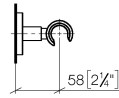

EDITION PRO Support de douche - Chrome

28 050 626

• rosace Ø 55 mm

	Chrome	28 050 626-00
	Noir mat	28 050 626-33
	Chrome brossé	28 050 626-93

EDITION PRO Support de douche - Chrome

28 050 626

mm [inches]

EDITION PRO Support de douchette - Chrome

28 050 626

Les pièces pour les autres finitions peuvent être trouvées ici : Noir mat

Liste des pièces de rechange

N°	Article Numéro	Désignation	Fréquence de montage	Délai de livraison
1	05 17 62 500 00 90	set de fixation	1	2
2	90 27 62 502 00-00	rosace	1	-
La pièce de rechange ne peut plus être commandée, veuillez commander l'article de remplacement				
3	08 17 62 550-00	patte de fixation	1	10
4	08 18 50 585 90	vis	1	2
5	90 18 40 035 00 90	douille	1	2
6	09 17 20 014-00	patte de fixation	1	10