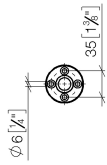

EDITION PRO Support de douche - Chrome

28 050 626

• rosace Ø 55 mm

	Chrome	28 050 626-00
	Noir mat	28 050 626-33
	Chrome brossé	28 050 626-93

EDITION PRO Support de douche - Chrome

28 050 626

mm [inches]

EDITION PRO Support de douchette - Chrome

28 050 626

Les pièces pour les autres finitions peuvent être trouvées ici : Noir mat

Liste des pièces de rechange

N°	Article Numéro	Désignation	Fréquence de montage	Délai de livraison
1	05 17 62 500 00 90	set de fixation	1	2
2	90 27 62 502 00-00	rosace	1	-
La pièce de rechange ne peut plus être commandée, veuillez commander l'article de remplacement				
3	08 17 62 550-00	patte de fixation	1	10
4	08 18 50 585 90	vis	1	2
5	90 18 40 035 00 90	douille	1	2
6	09 17 20 014-00	patte de fixation	1	10