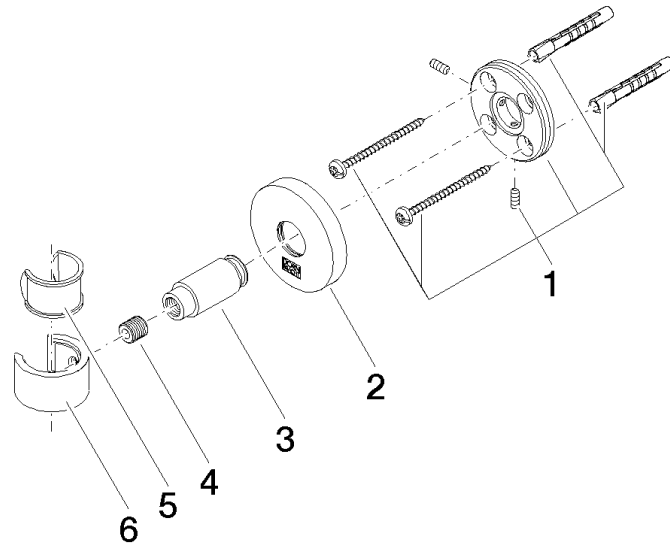

EDITION PRO Support de douche - Chrome

28 050 626

• rosace Ø 55 mm

	Chrome	28 050 626-00
	Noir mat	28 050 626-33
	Chrome brossé	28 050 626-93

EDITION PRO Support de douche - Chrome

28 050 626

mm [inches]

EDITION PRO Support de douchette - Chrome

28 050 626

Les pièces pour les autres finitions peuvent être trouvées ici : Noir mat

Liste des pièces de rechange

N°	Article Numéro	Désignation	Fréquence de montage	Délai de livraison
1	05 17 62 500 00 90	set de fixation	1	2
2	90 27 62 502 00-00	rosace	1	-
La pièce de rechange ne peut plus être commandée, veuillez commander l'article de remplacement				
3	08 17 62 550-00	patte de fixation	1	10
4	08 18 50 585 90	vis	1	2
5	90 18 40 035 00 90	douille	1	2
6	09 17 20 014-00	patte de fixation	1	10