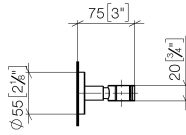

EDITION PRO Support de douche - Chrome

28 050 626

• rosace Ø 55 mm

	Chrome	28 050 626-00
	Noir mat	28 050 626-33
	Chrome brossé	28 050 626-93

EDITION PRO Support de douche - Chrome

28 050 626

mm [inches]

EDITION PRO Support de douchette - Chrome

28 050 626

Les pièces pour les autres finitions peuvent être trouvées ici : Noir mat

Liste des pièces de rechange

N°	Article Numéro	Désignation	Fréquence de montage	Délai de livraison
1	05 17 62 500 00 90	set de fixation	1	2
2	90 27 62 502 00-00	rosace	1	-
La pièce de rechange ne peut plus être commandée, veuillez commander l'article de remplacement				
3	08 17 62 550-00	patte de fixation	1	10
4	08 18 50 585 90	vis	1	2
5	90 18 40 035 00 90	douille	1	2
6	09 17 20 014-00	patte de fixation	1	10