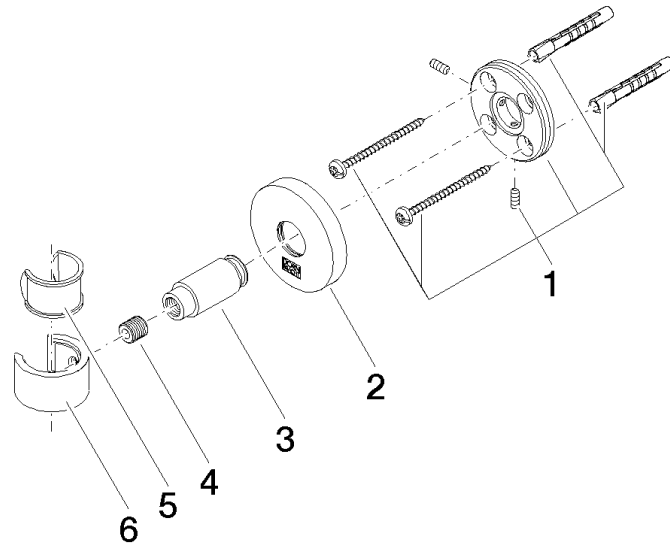

EDITION PRO Support de douchette - Noir mat

28 050 626

• rosace Ø 55 mm

	Noir mat	28 050 626-33
	Chrome	28 050 626-00
	Chrome brossé	28 050 626-93

EDITION PRO Support de douchette - Noir mat

28 050 626

mm [inches]

EDITION PRO Support de douchette - Noir mat

28 050 626

Les pièces pour les autres finitions peuvent être trouvées ici : [Chrome](#)

Liste des pièces de rechange

N°	Article Numéro	Désignation	Fréquence de montage	Délai de livraison
1	05 17 62 500 00 90	set de fixation	1	2
2	90 27 62 502 00-33	rosace	1	-
La pièce de rechange ne peut plus être commandée, veuillez commander l'article de remplacement				
3	08 17 62 550-33	patte de fixation	1	30
4	08 18 50 585 90	vis	1	2
5	90 18 40 035 00 90	douille	1	2
6	09 17 20 014-33	patte de fixation	1	30