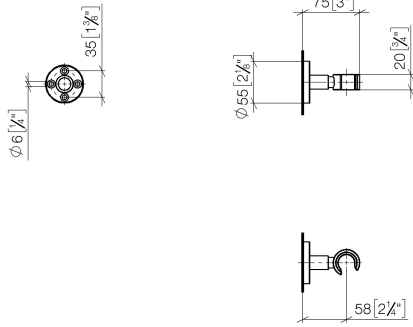

EDITION PRO Support de douchette - Noir mat

28 050 626

• rosace Ø 55 mm

	Noir mat	28 050 626-33
	Chrome	28 050 626-00
	Chrome brossé	28 050 626-93

EDITION PRO Support de douchette - Noir mat

28 050 626

mm [inches]

EDITION PRO Support de douchette - Noir mat

28 050 626

Les pièces pour les autres finitions peuvent être trouvées ici : [Chrome](#)

Liste des pièces de rechange

N°	Article Numéro	Désignation	Fréquence de montage	Délai de livraison
1	05 17 62 500 00 90	set de fixation	1	2
2	90 27 62 502 00-33	rosace	1	-
La pièce de rechange ne peut plus être commandée, veuillez commander l'article de remplacement				
3	08 17 62 550-33	patte de fixation	1	30
4	08 18 50 585 90	vis	1	2
5	90 18 40 035 00 90	douille	1	2
6	09 17 20 014-33	patte de fixation	1	30