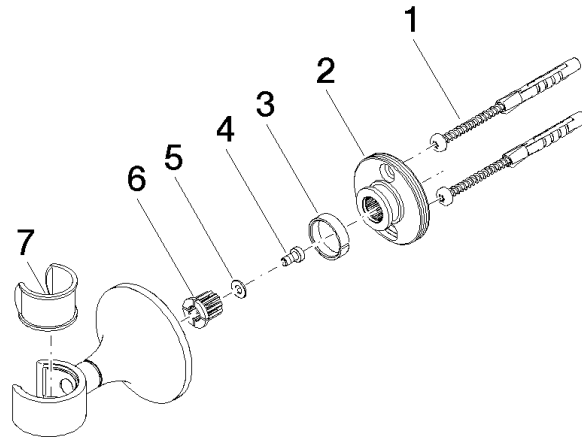

28 050 809

• rosace Ø 60 mm

	Chrome	28 050 809-00
	Platine brossé	28 050 809-06
	Platine	28 050 809-08
	Dark Chrome	28 050 809-19
	Laiton brossé (Or 23cts)	28 050 809-28
	Bronze brossé	28 050 809-42
	Champagne brossé (Or 22cts)	28 050 809-46
	Champagne (Or 22cts)	28 050 809-47
	Dark Platinum brossé	28 050 809-99

28 050 809

mm [inches]

28 050 809

Les pièces pour les  
autres finitions  
peuvent être  
trouvées ici : Platine  
brossé

### Liste des pièces de rechange

N°	Article Numéro	Désignation	Fréquence de montage	Délai de livraison
1	05 30 31 025 00 90	set de fixation	1	2
2	90 17 20 759 00 90	rondelle	1	2
3	09 14 15 022 90	anneau	1	2
4	09 30 30 057 90	vis	1	2
5	09 30 11 024 90	rondelle	1	2
6	09 12 12 213 90	douille d'enclenchement	1	2
7	90 18 40 035 00 90	douille	1	2