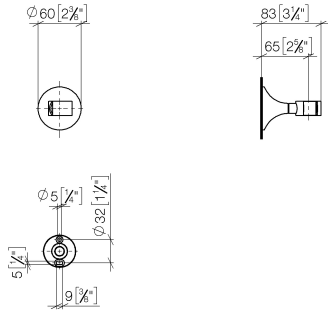

28 050 809

• rosace Ø 60 mm

	Chrome	28 050 809-00
	Platine brossé	28 050 809-06
	Platine	28 050 809-08
	Dark Chrome	28 050 809-19
	Laiton brossé (Or 23cts)	28 050 809-28
	Bronze brossé	28 050 809-42
	Champagne brossé (Or 22cts)	28 050 809-46
	Champagne (Or 22cts)	28 050 809-47
	Dark Platinum brossé	28 050 809-99

28 050 809

mm [inches]

28 050 809

Les pièces pour les  
autres finitions  
peuvent être  
trouvées ici : Platine  
brossé

### Liste des pièces de rechange

N°	Article Numéro	Désignation	Fréquence de montage	Délai de livraison
1	05 30 31 025 00 90	set de fixation	1	2
2	90 17 20 759 00 90	rondelle	1	2
3	09 14 15 022 90	anneau	1	2
4	09 30 30 057 90	vis	1	2
5	09 30 11 024 90	rondelle	1	2
6	09 12 12 213 90	douille d'enclenchement	1	2
7	90 18 40 035 00 90	douille	1	2