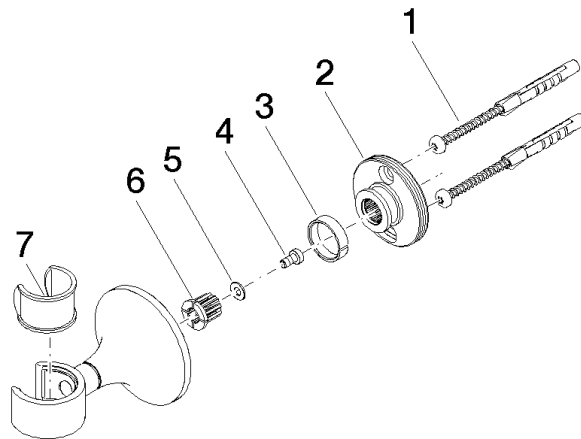

28 050 809

• rosace Ø 60 mm

	Dark Chrome	28 050 809-19
	Chrome	28 050 809-00
	Platine brossé	28 050 809-06
	Platine	28 050 809-08
	Laiton brossé (Or 23cts)	28 050 809-28
	Bronze brossé	28 050 809-42
	Champagne brossé (Or 22cts)	28 050 809-46
	Champagne (Or 22cts)	28 050 809-47
	Dark Platinum brossé	28 050 809-99

28 050 809

mm [inches]

28 050 809

Les pièces pour les
autres finitions
peuvent être
trouvées ici : Chrome

Liste des pièces de rechange

N°	Article Numéro	Désignation	Fréquence de montage	Délai de livraison
1	05 30 31 025 00 90	set de fixation	1	2
2	90 17 20 759 00 90	rondelle	1	2
3	09 14 15 022 90	anneau	1	2
4	09 30 30 057 90	vis	1	2
5	09 30 11 024 90	rondelle	1	2
6	09 12 12 213 90	douille d'enclenchement	1	2
7	90 18 40 035 00 90	douille	1	2