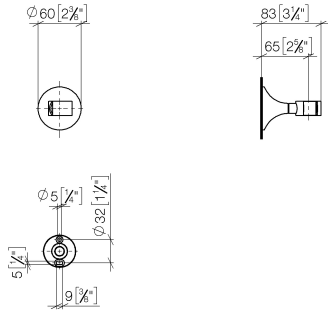

28 050 809

• rosace Ø 60 mm

	Dark Chrome	28 050 809-19
	Chrome	28 050 809-00
	Platine brossé	28 050 809-06
	Platine	28 050 809-08
	Laiton brossé (Or 23cts)	28 050 809-28
	Bronze brossé	28 050 809-42
	Champagne brossé (Or 22cts)	28 050 809-46
	Champagne (Or 22cts)	28 050 809-47
	Dark Platinum brossé	28 050 809-99

28 050 809

mm [inches]

28 050 809

Les pièces pour les
autres finitions
peuvent être
trouvées ici : Chrome

Liste des pièces de rechange

N°	Article Numéro	Désignation	Fréquence de montage	Délai de livraison
1	05 30 31 025 00 90	set de fixation	1	2
2	90 17 20 759 00 90	rondelle	1	2
3	09 14 15 022 90	anneau	1	2
4	09 30 30 057 90	vis	1	2
5	09 30 11 024 90	rondelle	1	2
6	09 12 12 213 90	douille d'enclenchement	1	2
7	90 18 40 035 00 90	douille	1	2