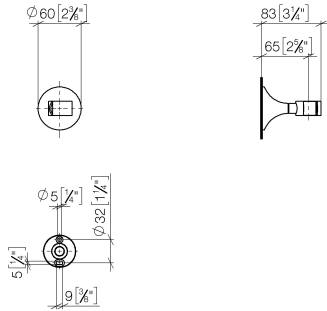

28 050 809

• rosace Ø 60 mm

	Champagne brossé (Or 22cts)	28 050 809-46
	Chrome	28 050 809-00
	Platine brossé	28 050 809-06
	Platine	28 050 809-08
	Dark Chrome	28 050 809-19
	Laiton brossé (Or 23cts)	28 050 809-28
	Bronze brossé	28 050 809-42
	Champagne (Or 22cts)	28 050 809-47
	Dark Platinum brossé	28 050 809-99

28 050 809

mm [inches]

28 050 809

Les pièces pour les
autres finitions
peuvent être
trouvées ici : Chrome

Liste des pièces de rechange

N°	Article Numéro	Désignation	Fréquence de montage	Délai de livraison
1	05 30 31 025 00 90	set de fixation	1	2
2	90 17 20 759 00 90	rondelle	1	2
3	09 14 15 022 90	anneau	1	2
4	09 30 30 057 90	vis	1	2
5	09 30 11 024 90	rondelle	1	2
6	09 12 12 213 90	douille d'enclenchement	1	2
7	90 18 40 035 00 90	douille	1	2