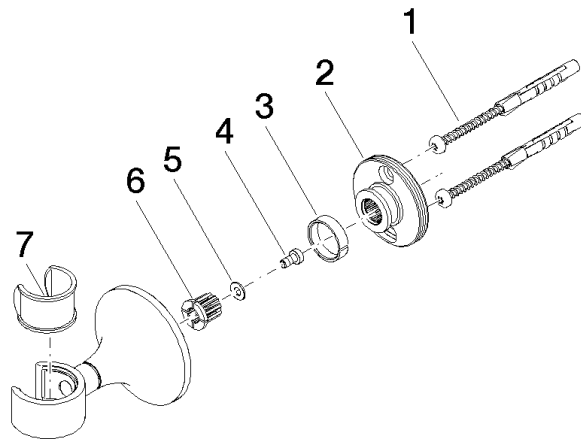

28 050 809

• rosace Ø 60 mm

	Champagne brossé (Or 22cts)	28 050 809-46
	Chrome	28 050 809-00
	Platine brossé	28 050 809-06
	Platine	28 050 809-08
	Dark Chrome	28 050 809-19
	Laiton brossé (Or 23cts)	28 050 809-28
	Bronze brossé	28 050 809-42
	Champagne (Or 22cts)	28 050 809-47
	Dark Platinum brossé	28 050 809-99

28 050 809

mm [inches]

28 050 809

Les pièces pour les
autres finitions
peuvent être
trouvées ici : Chrome

Liste des pièces de rechange

N°	Article Numéro	Désignation	Fréquence de montage	Délai de livraison
1	05 30 31 025 00 90	set de fixation	1	2
2	90 17 20 759 00 90	rondelle	1	2
3	09 14 15 022 90	anneau	1	2
4	09 30 30 057 90	vis	1	2
5	09 30 11 024 90	rondelle	1	2
6	09 12 12 213 90	douille d'enclenchement	1	2
7	90 18 40 035 00 90	douille	1	2